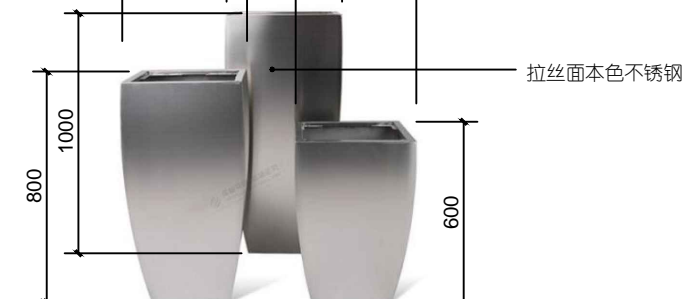

成品户外花箱(大中小组合)

1 户外布品平面图
SCALE 1:300