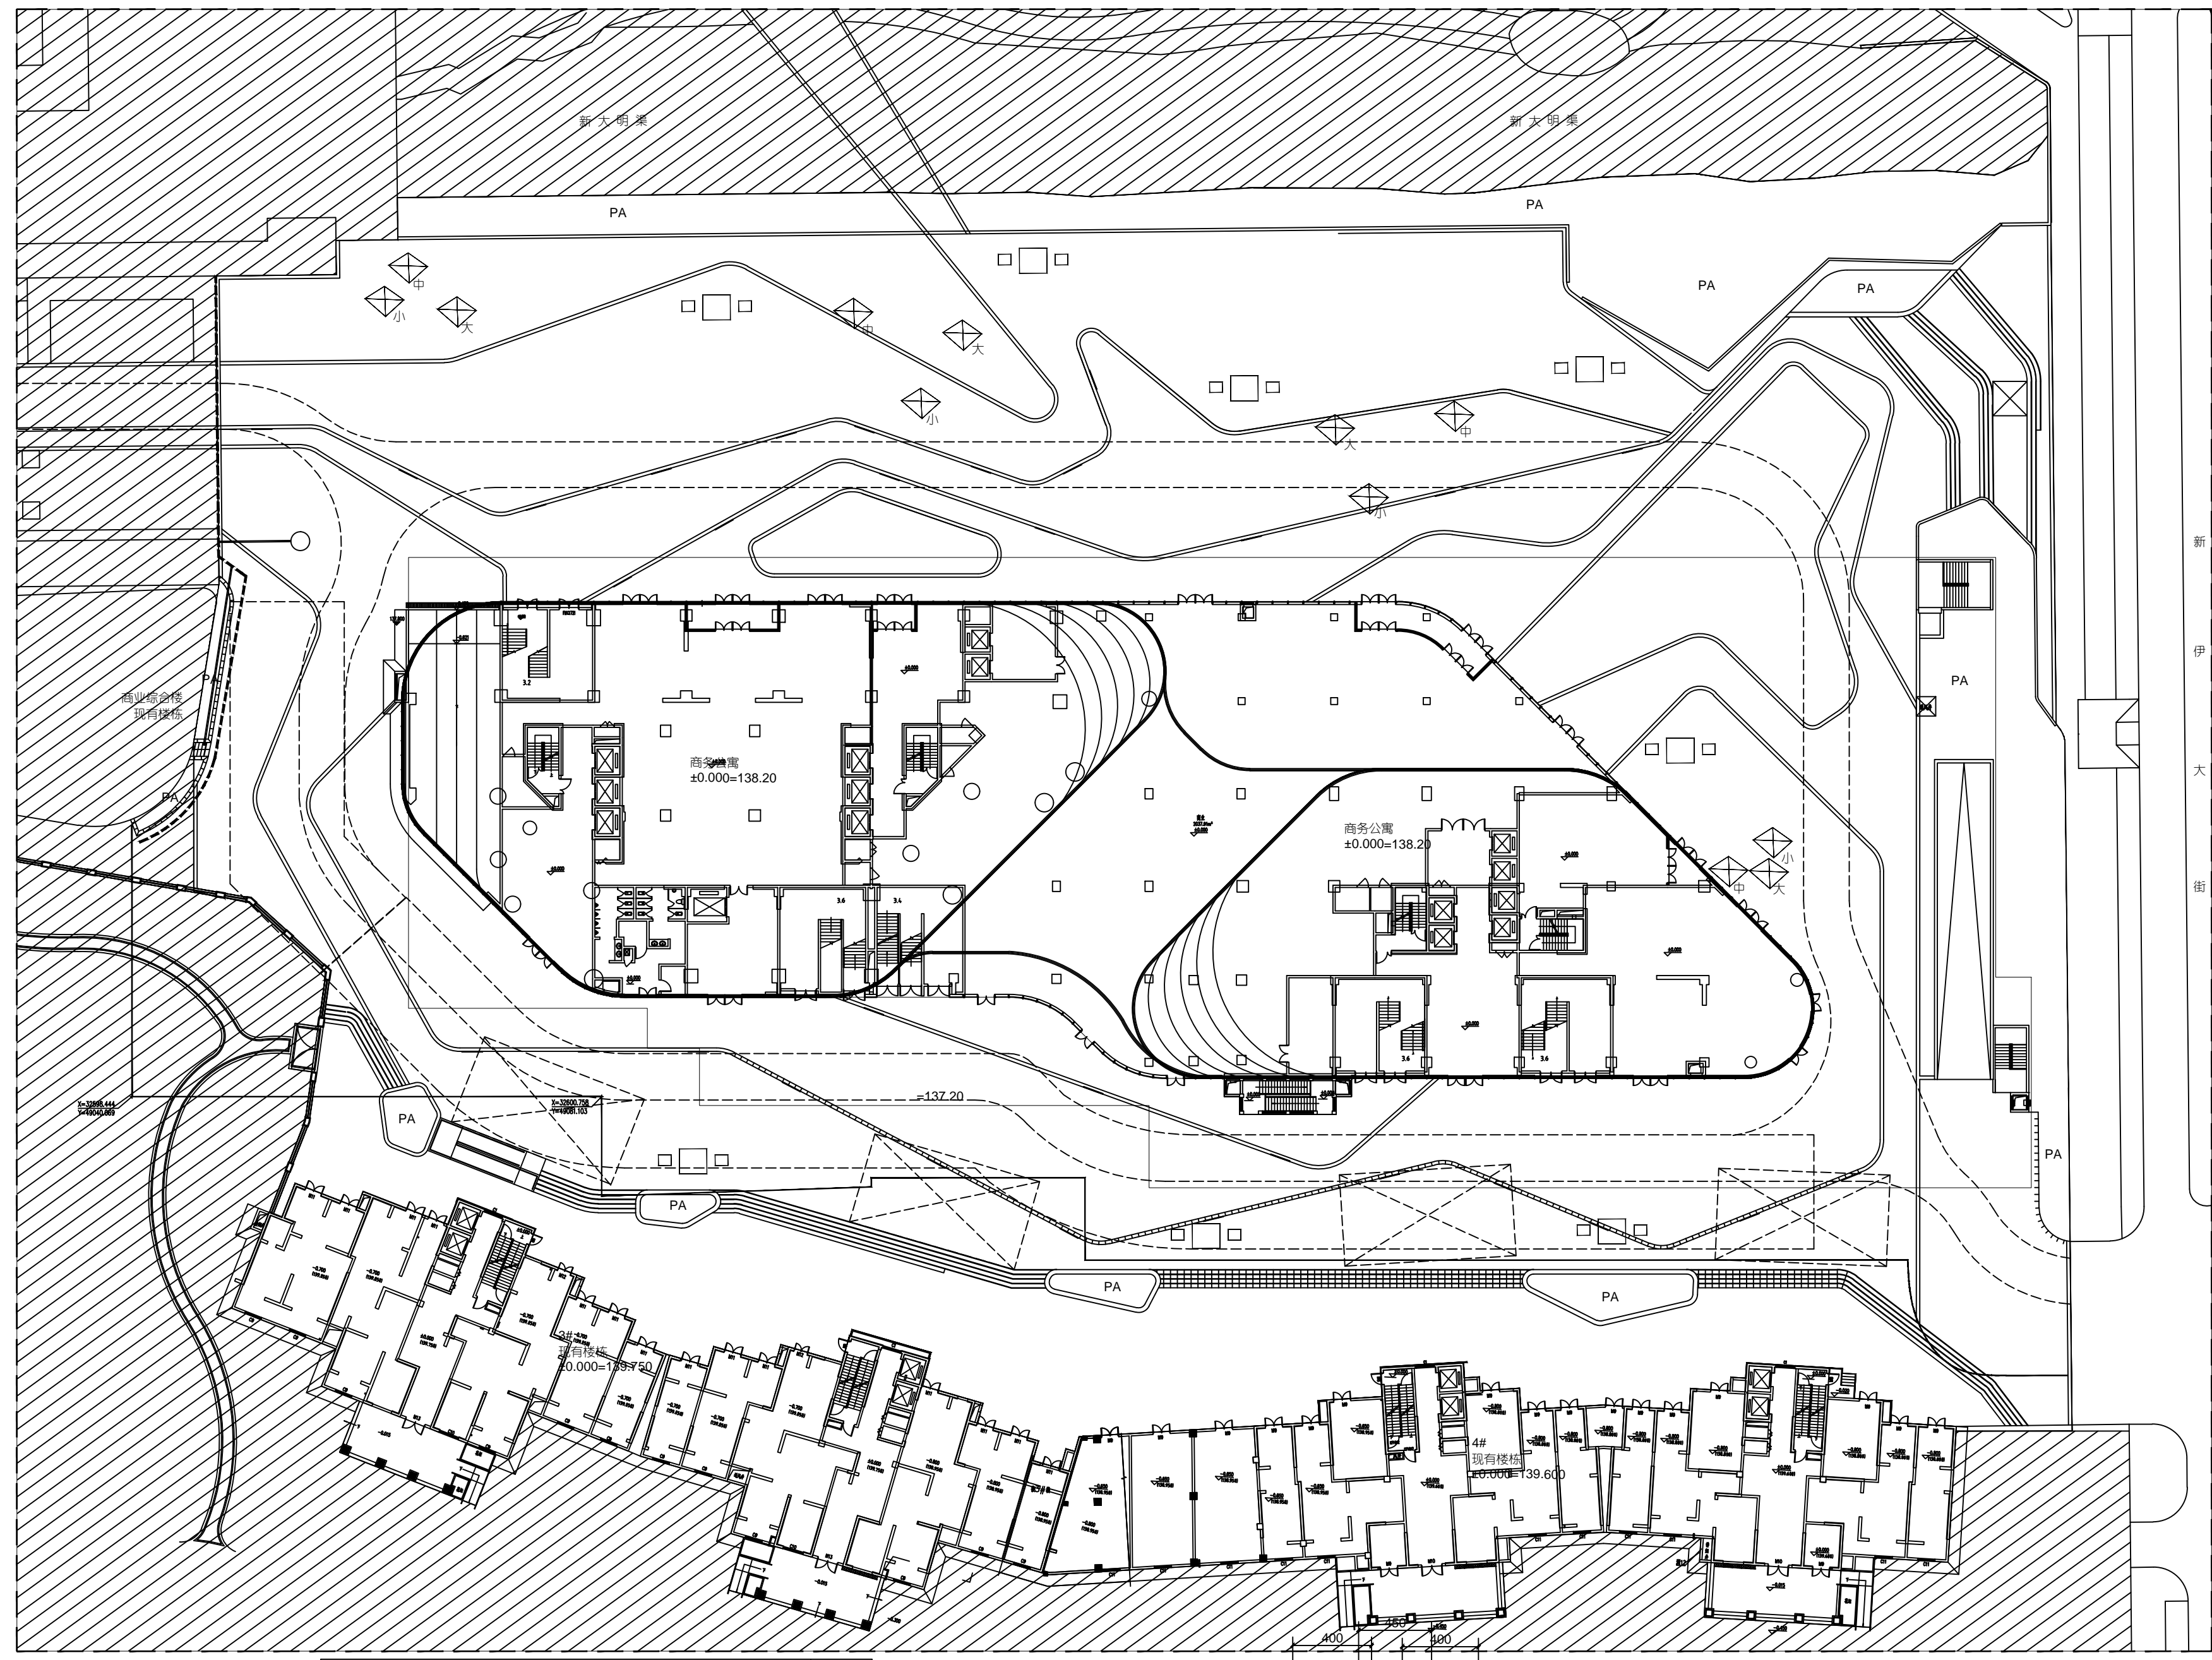

备注 REMARKS

建设单位 CLIENT
洛阳浩德置地有限公司

上海魏玛景观规划设计有限公司
WEIMAR LANDSCAPE Shanghai
上海市北京东路668号科技京城东楼24B
24B, East Building, Hi-tec King Tower, NO.668
East Beijing Rd., Shanghai China
Tel: 400-0168568 Fax: +8621-53082039

风景园林工程设计专项乙级 证书编号 A231025932

合作方 COLLABORATOR

建筑 ARCHIT.		会 签
结构 STRUCT.		
电气 ELEC.		
给排水 PLUMBING		
暖通 HVAC		
审定 Authorized for issue by	杨晓英	
审核 Reviewed by		
项目负责 Project Director by	刘宇元	
校对 Checked by	张	
设计 Designed by	张	

出图签章 STAMP FOR ISSUE

工程 PROJECT
洛阳开元壹号商业街及屋顶花园景观设计

图名 TITLE
户外布品平面图

工程编号 PROJECT NO. 202006A001 设计阶段 STATUS 施工图
附注 REV.

图纸编号 DRAWING NO. 附图01 修 订 REV.
比例 SCALE 见图 日期 DATE 2020.08.17

专业 SPECIALTY 土建
本图须加盖本公司出图签章，否则一律无效

- —— 本次设计(展示区)红线
- ▨ 非本次设计范围
- - - 消防车道、消防扑救范围线
- —— 地下室轮廓线

小品、设施图例		数量
1		成品户外洽谈桌椅 8套
2		成品户外花箱(大号) 4个
		成品户外花箱(中号) 4个
		成品户外花箱(小号) 4个

注：户外桌椅组合为成品购买并放置，本图上的位置仅为示意，物业可根据具体情况进行调整。
户外成品花箱为成品购买并放置，本图上的位置仅为示意，物业可根据具体情况进行调整。

1 户外布品平面图
SCALE 1:300