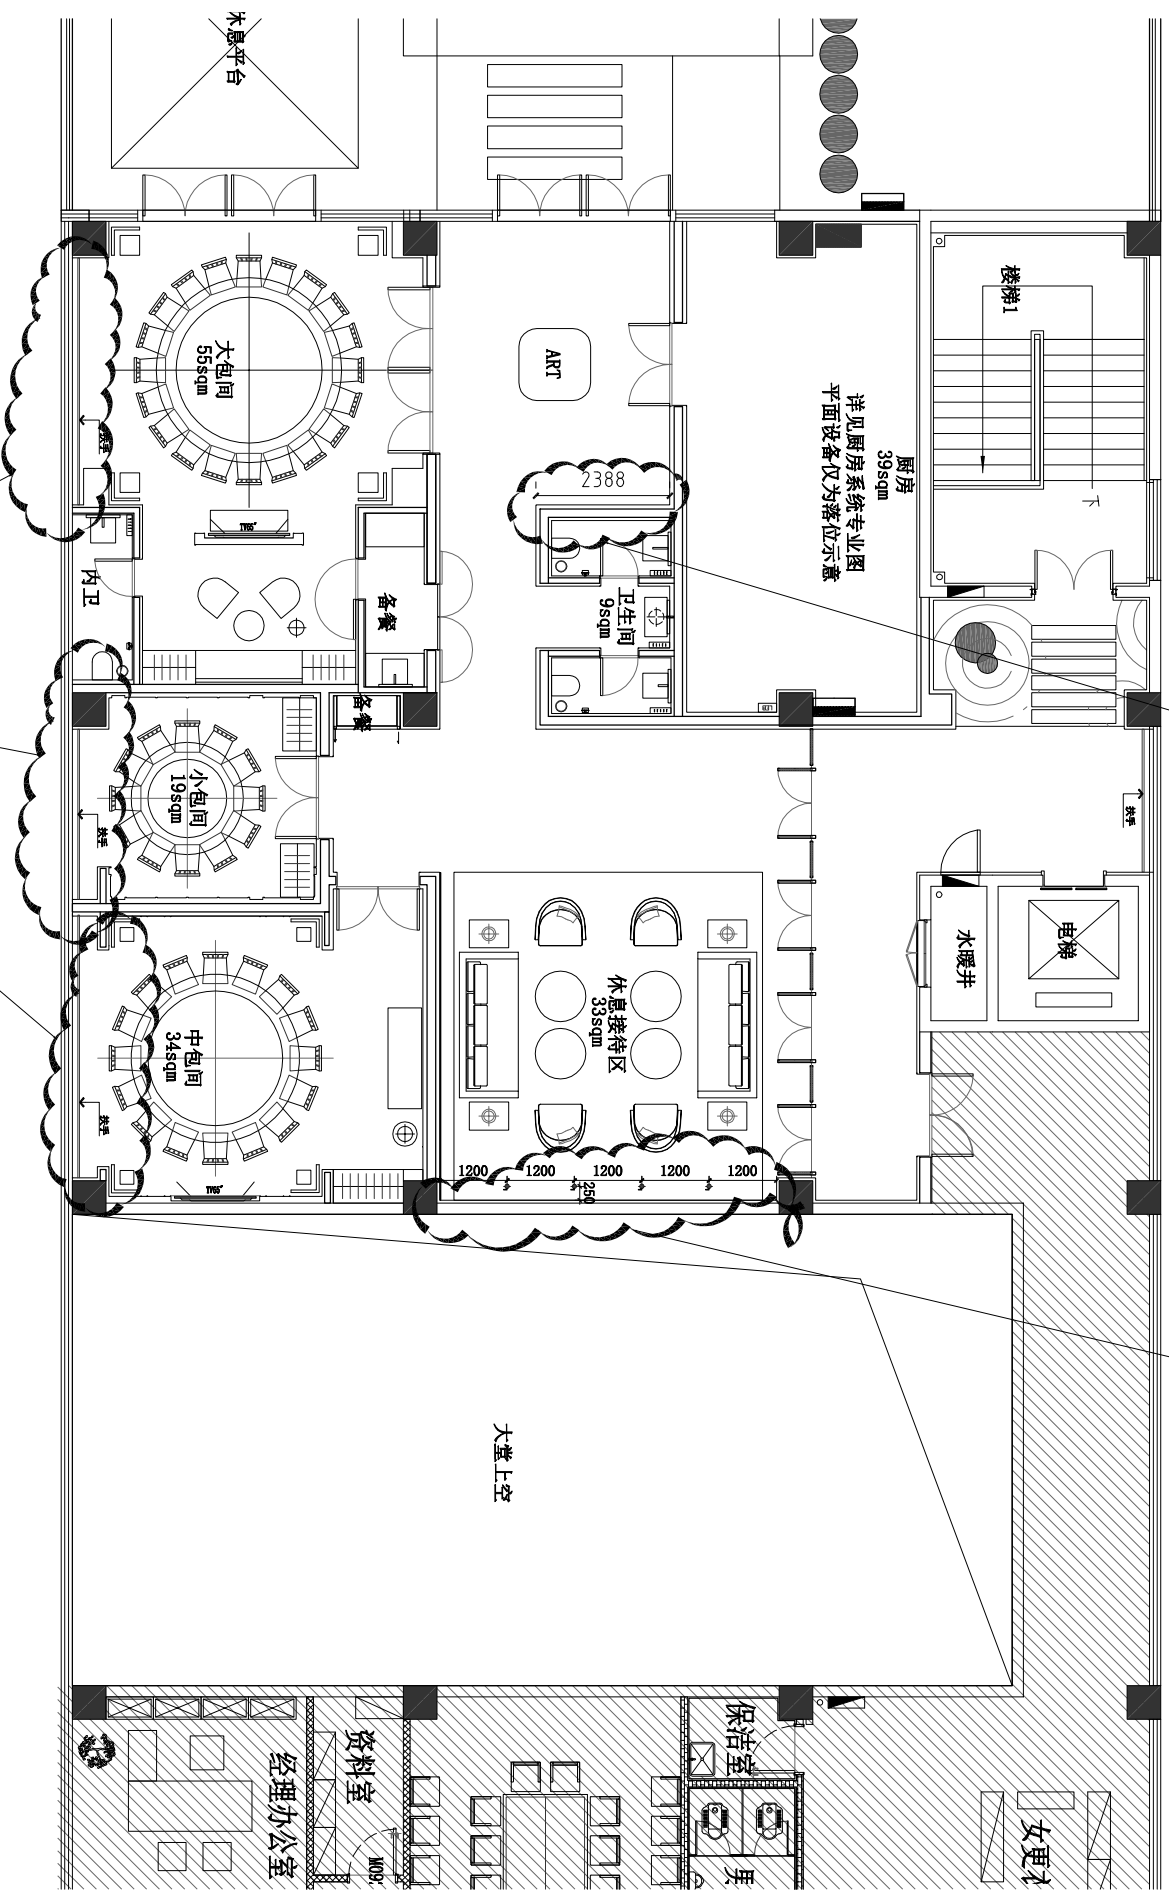

原木饰面墙面改为硬包墙面,尺寸
2.338m宽×3m高

原木饰面墙面改为硬包墙面,尺寸6m宽
×3m高。顶面增加射灯4个,间距1.2米。
墙面预留接线点,预留墙面装饰造型线路。

增加电动窗帘,三个包间顶面各增加一个五孔插座,以供电动窗帘使用。