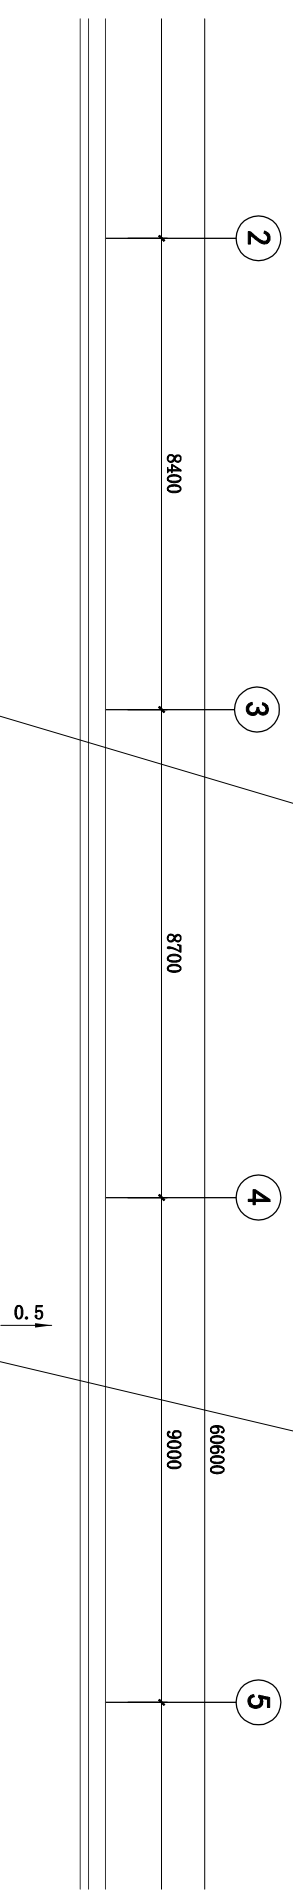

原木饰面墙面改为硬包墙面,尺寸
2.338m宽×3m高

原木饰面墙面改为硬包墙面,尺寸6m宽
×3m高。顶面增加射灯4个,间距1.2米。
墙面预留接线点,预留墙面装饰造型线路。

增加电动窗帘,三个包间顶面各增加一个五孔插座,以供电动窗帘使用。