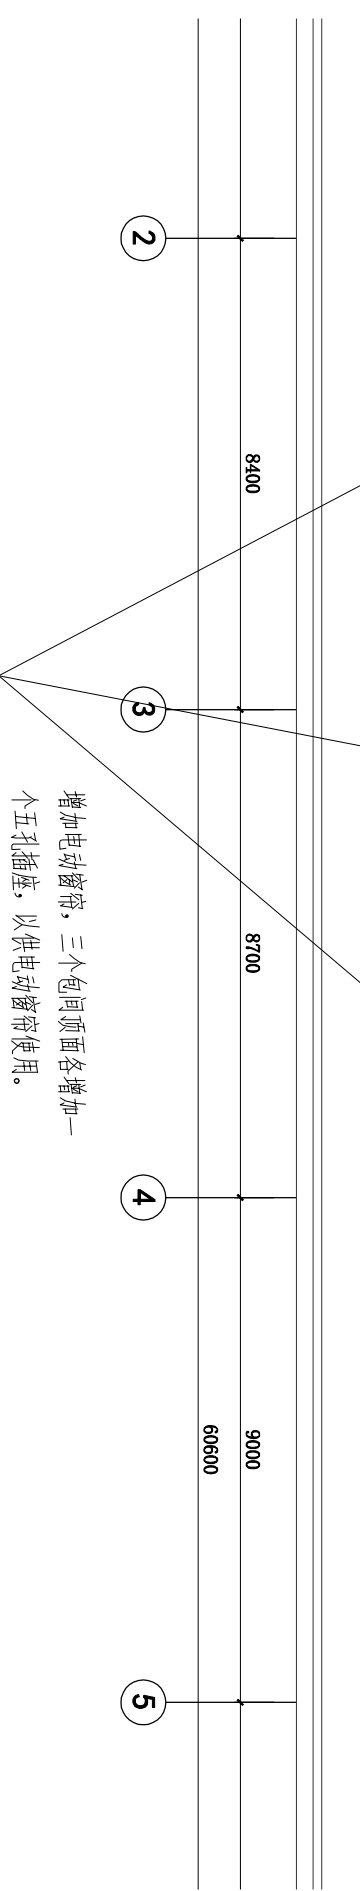

原木饰面墙面改为硬包墙面,尺寸
2.338m宽×3m高

原木饰面墙面改为硬包墙面,尺寸6m宽
×3m高。顶面增加射灯4个,间距1.2米。
墙面预留接线点,预留墙面装饰造型线路。

增加电动窗帘,三个包间顶面各增加一个五孔插座,以供电动窗帘使用。