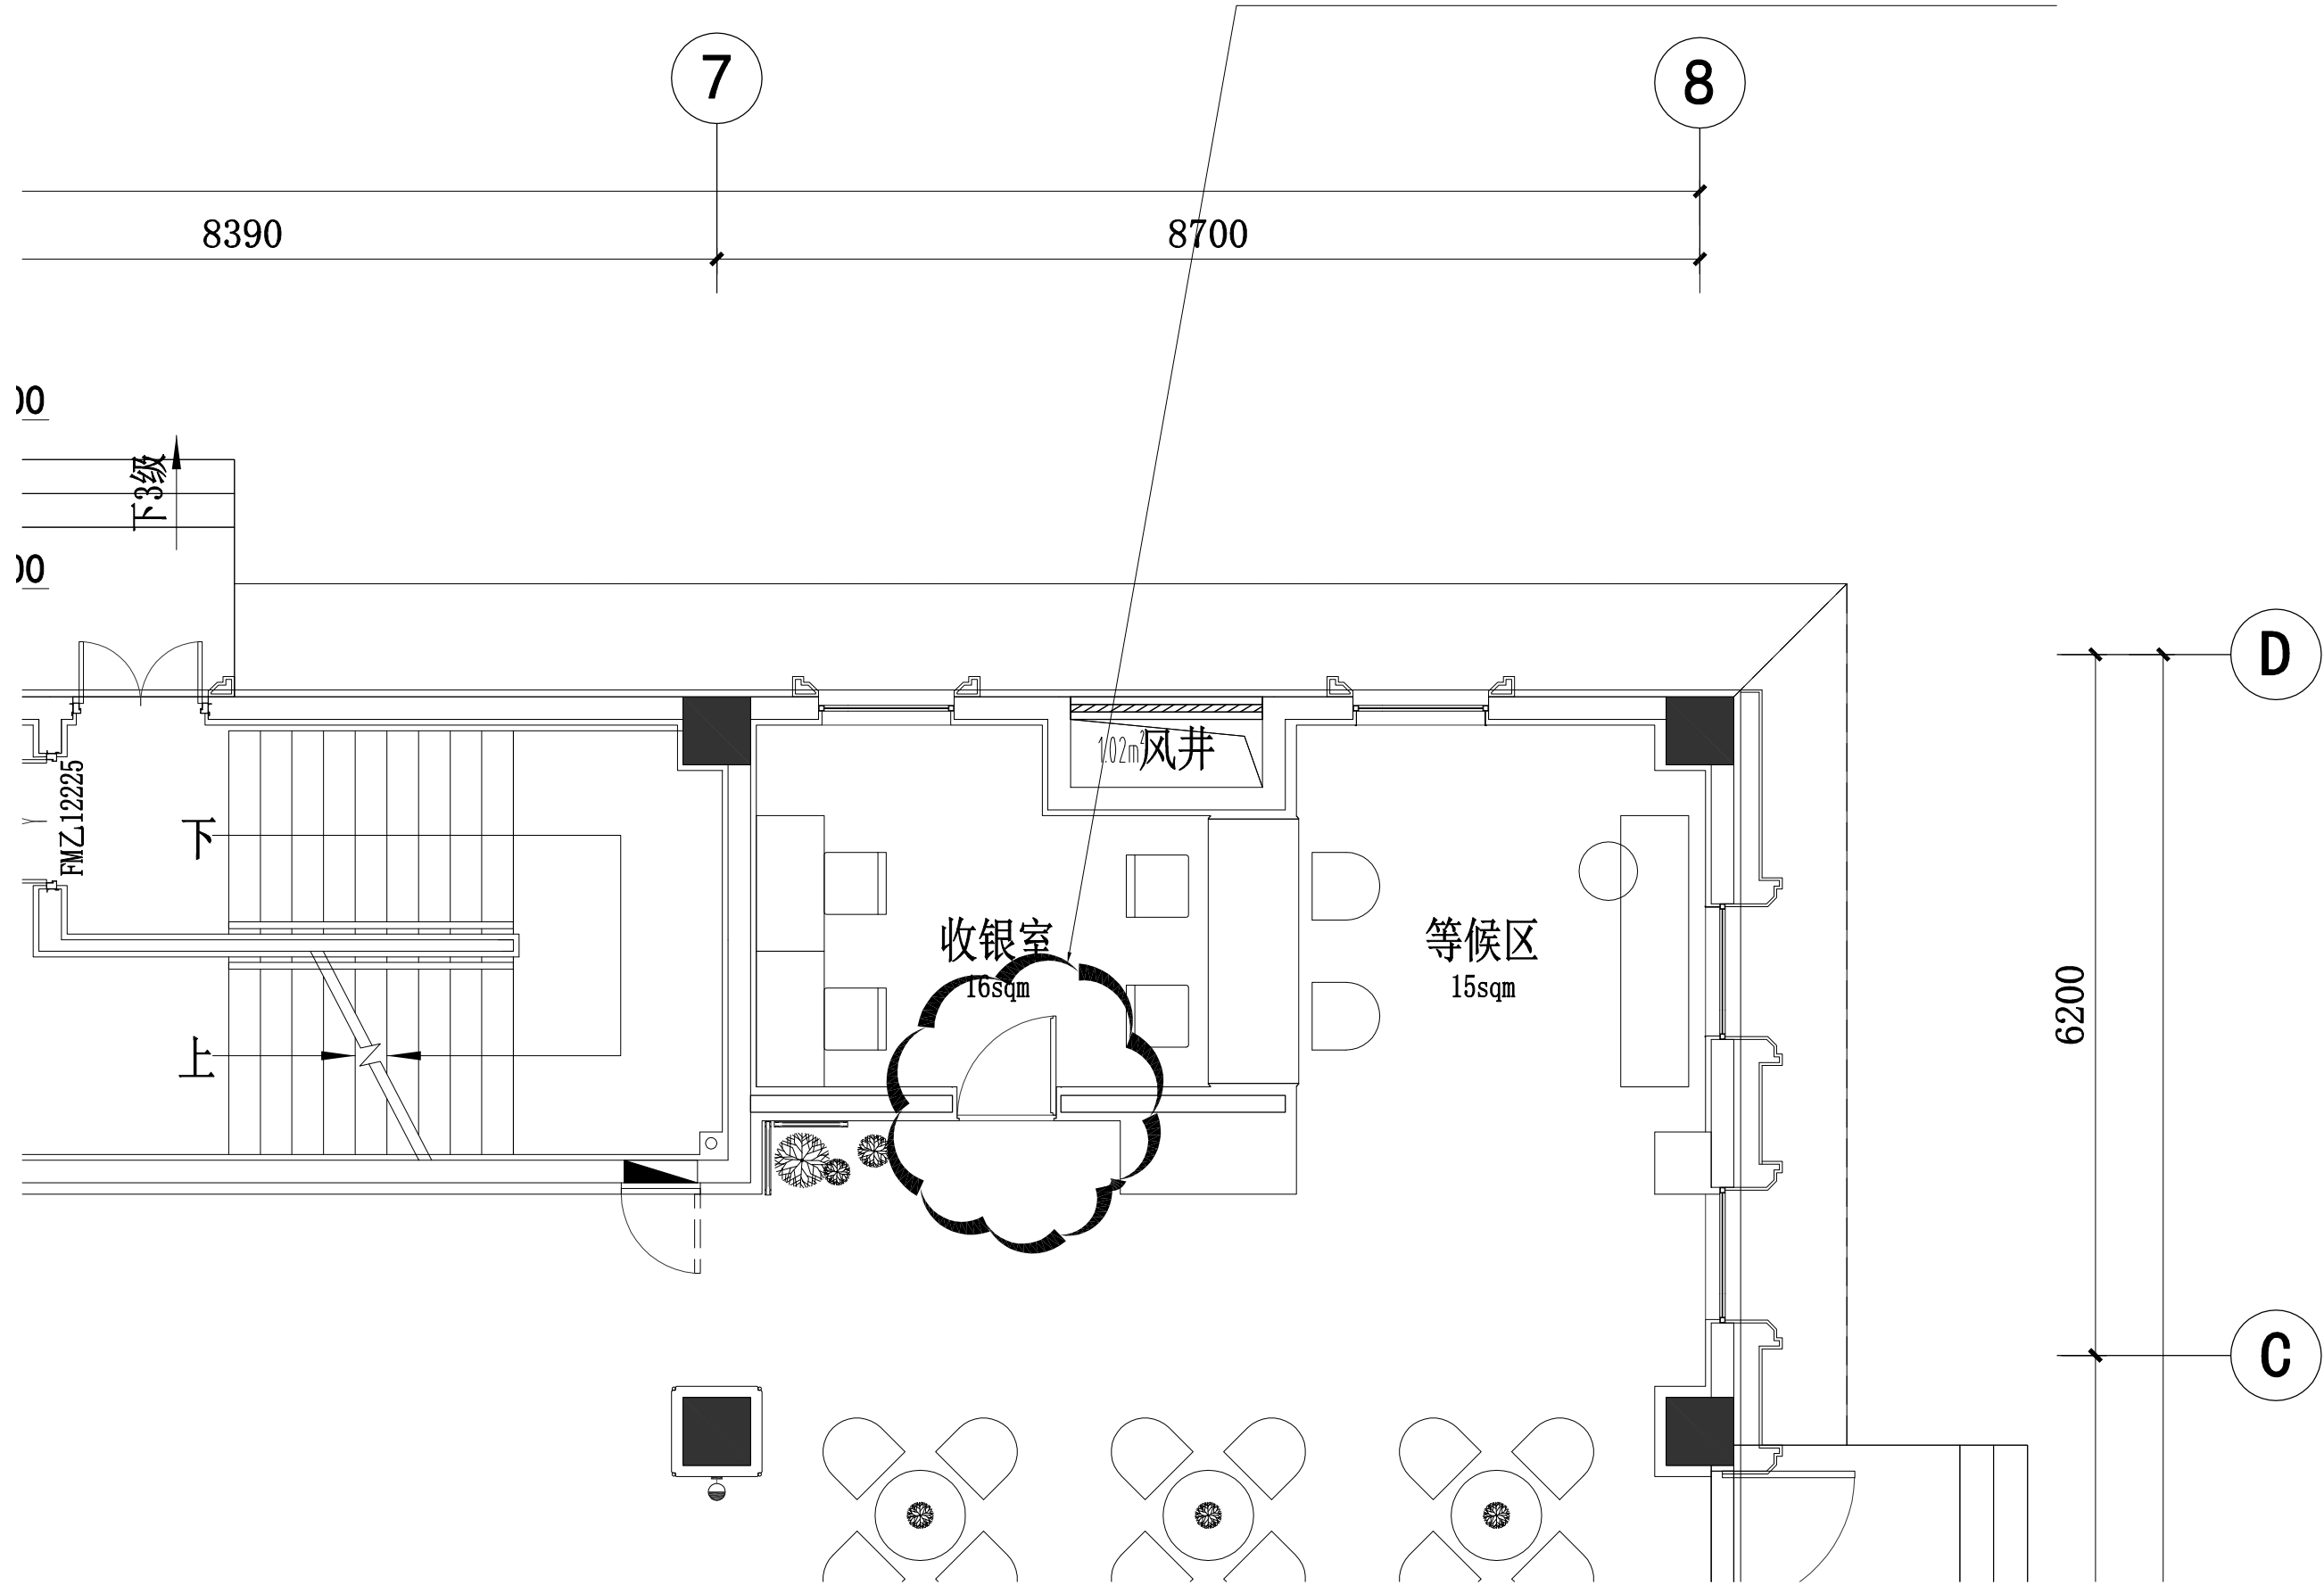

原木饰面墙面改为硬包墙面,尺寸  
2.338m宽×3m高

原木饰面墙面改为硬包墙面,尺寸6m宽  
×3m高。顶面增加射灯4个,间距1.2米。  
墙面预留接线点,预留墙面装饰造型线路。

增加电动窗帘,三个包间顶面各增加一个五孔插座,以供电动窗帘使用。

原一层收银室内开门改为外开门，内部增加一个防盗门。门规格880×2500mm

一层卫生间洗手台改造变更  
 数量: 2  
 位置: 一层男、女卫生间

二层餐厅卫生间洗手台改造变更  
 数量: 3  
 位置: 二层餐厅公共卫生间、二层大包卫生间

### 栾川售楼部一、二层卫生间洗手台改造变更