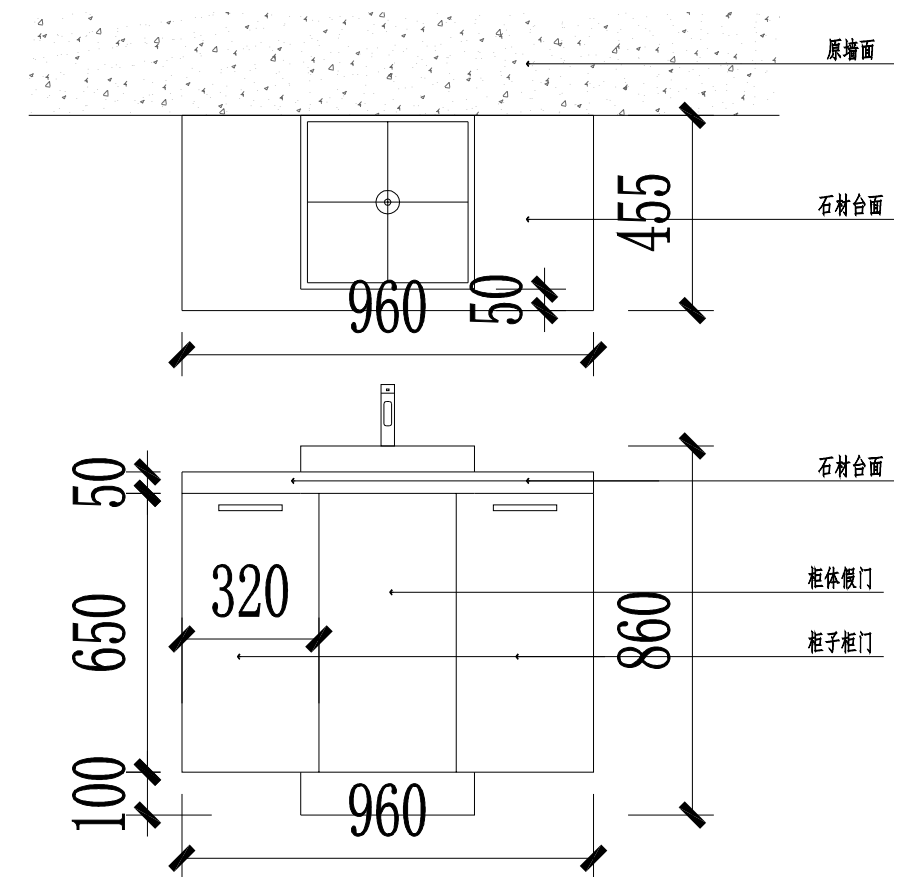

原木饰面墙面改为硬包墙面,尺寸  
2.338m宽×3m高

原木饰面墙面改为硬包墙面,尺寸6m宽  
×3m高。顶面增加射灯4个,间距1.2米。  
墙面预留接线点,预留墙面装饰造型线路。

增加电动窗帘,三个包间顶面各增加一个五孔插座,以供电动窗帘使用。

原一层收银室内开门改为外开门，内部增加一个防盗门。门规格880×2500mm

一层卫生间洗手台改造变更  
 数量: 2  
 位置: 一层男、女卫生间

二层餐厅卫生间洗手台改造变更  
 数量: 3  
 位置: 二层餐厅公共卫生间、二层大包卫生间