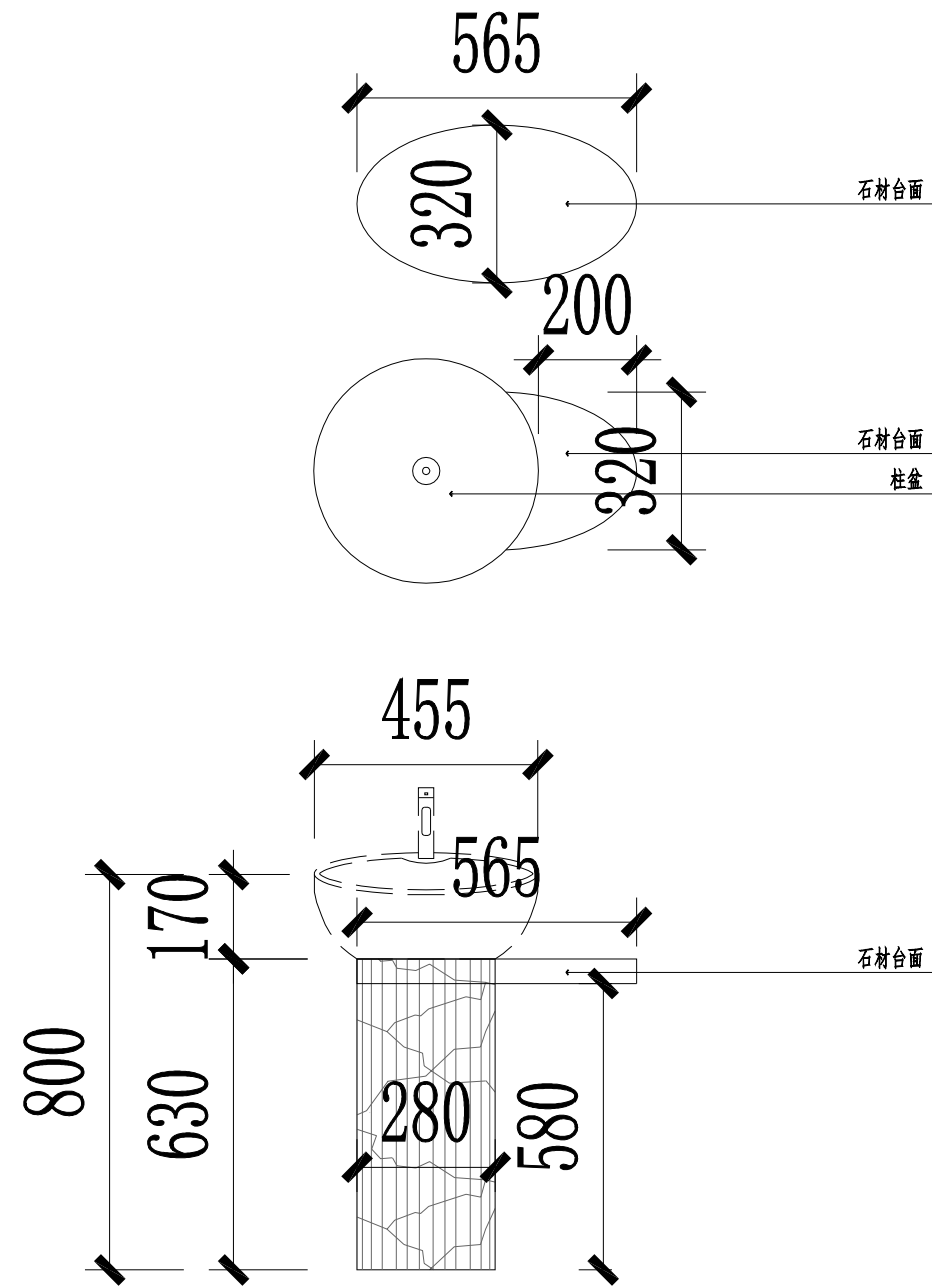

原木饰面墙面改为硬包墙面,尺寸  
2.338m宽×3m高

原木饰面墙面改为硬包墙面,尺寸6m宽  
×3m高。顶面增加射灯4个,间距1.2米。  
墙面预留接线点,预留墙面装饰造型线路。

增加电动窗帘,三个包间顶面各增加一个五孔插座,以供电动窗帘使用。

原一层收银室内开门改为外开门，内部增加一个防盗门。门规格880×2500mm

一层卫生间洗手台改造变更  
 数量: 2  
 位置: 一层男、女卫生间

二层餐厅卫生间洗手台改造变更  
 数量: 3  
 位置: 二层餐厅公共卫生间、二层大包卫生间