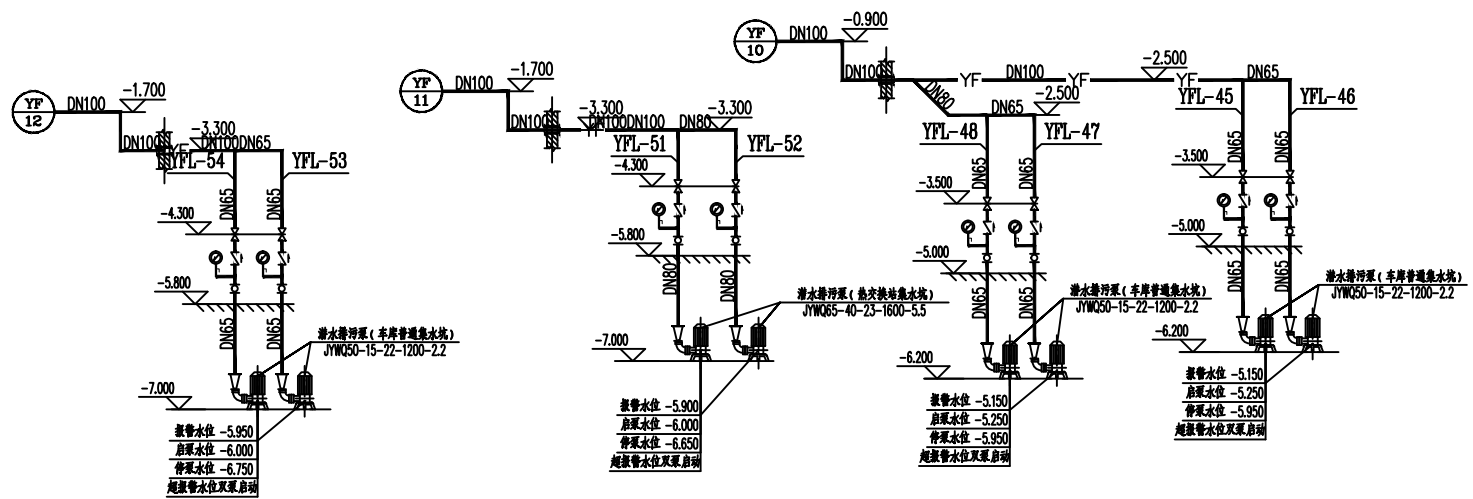

消火栓系统图修改

潜水排污泵配管系统图修改