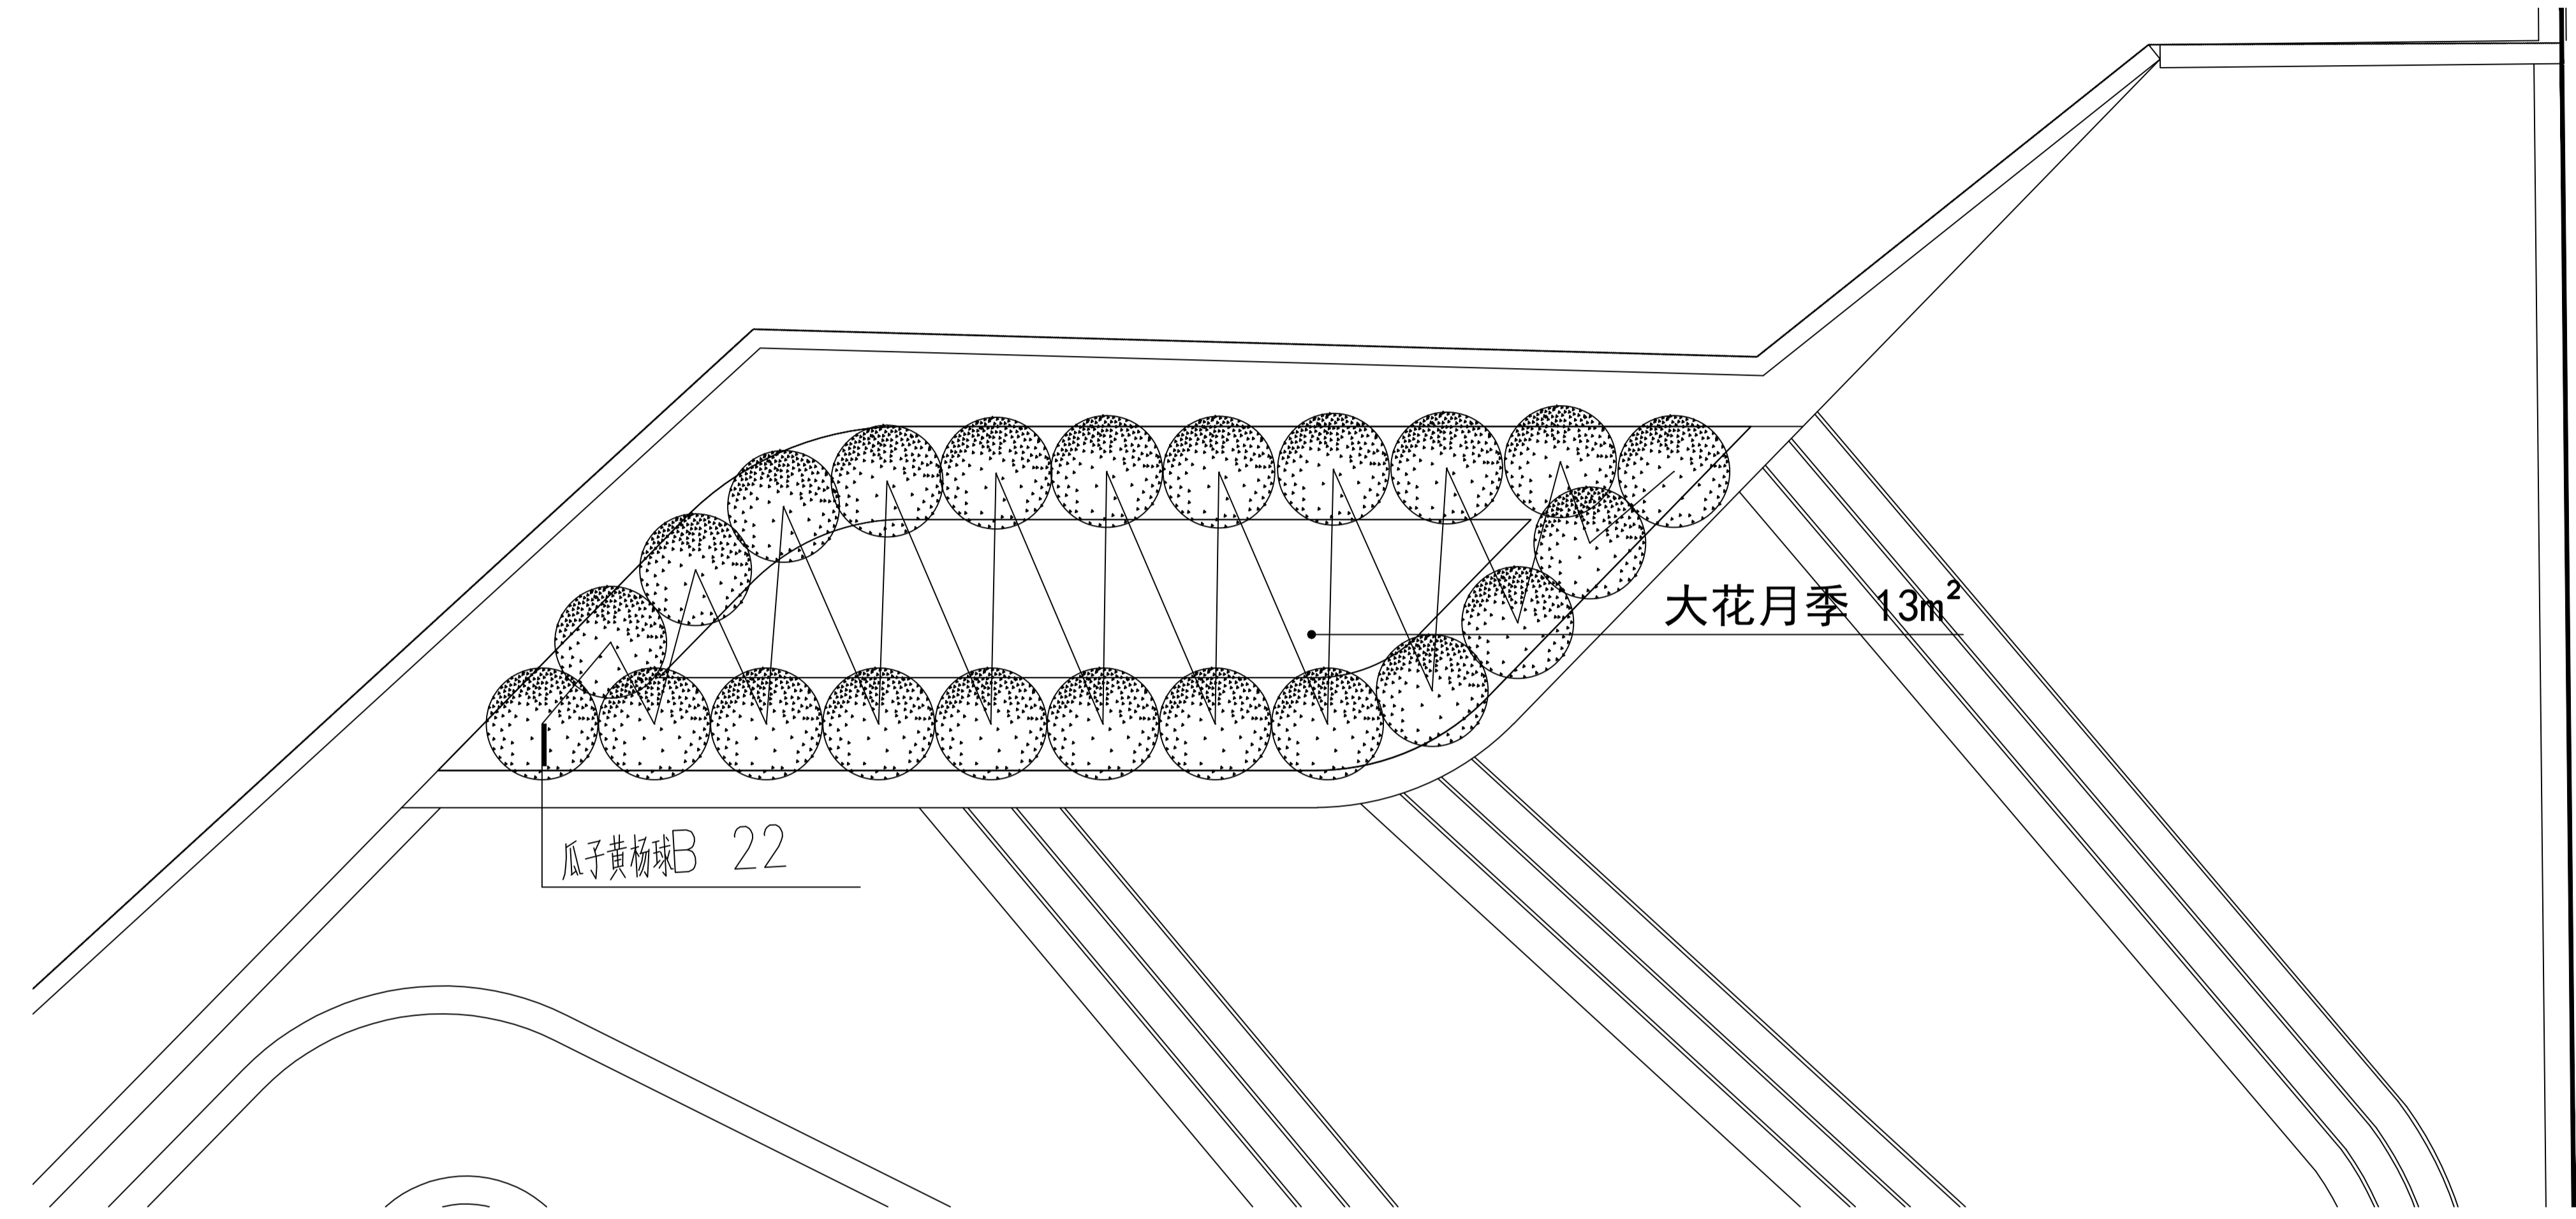

备注 REMARKS

苗木说明：增加瓜子黄杨球22株，高度100cm，冠幅120cm，增加13平方大花月季，高度40-50cm，冠幅25-30cm，密度36株/平米。

建设单位 CLIENT
洛阳浩德置地有限公司

**上海魏玛景观
规划设计有限公司**
WEIMAR LANDSCAPE Shanghai
上海市北京东路668号科技京城东楼24B
24B, East Building, Hi-tec King Tower, NO.668
East Beijing Rd., Shanghai China
Tel: 400-0168568 Fax: +8621-53082039

风景园林工程设计专项乙级 证书编号: A231025932

合作方 COLLABORATOR

建 筑 ARCHI		会 签 COORDINATION
结 构 STRUCT		
电 气 ELEC		
给 排 水 PLUMBING		
暖 通 HVAC		
审 定 Authorized for issue by		

审 核
Reviewed by
杨晓英

项目负责
Project Director by
孙学元

校 对
Checked by
孙学元

设 计
Designed by
孙学元

工程 PROJECT
洛阳开元壹号商业街及屋顶花园
景观设计

图名 TITLE
入口景墙处种植池变更图

工程编号 PROJECT NO.
202006A001 设计阶段 STATUS
施工图

图纸编号 DRAWING NO.
附图06 修 订 REV.
比 例 SCALE
见图 日 期 DATE
2020.08.17

专 业 SPECIALTY
土建

本图须加盖本公司出图签章，否则一律无效