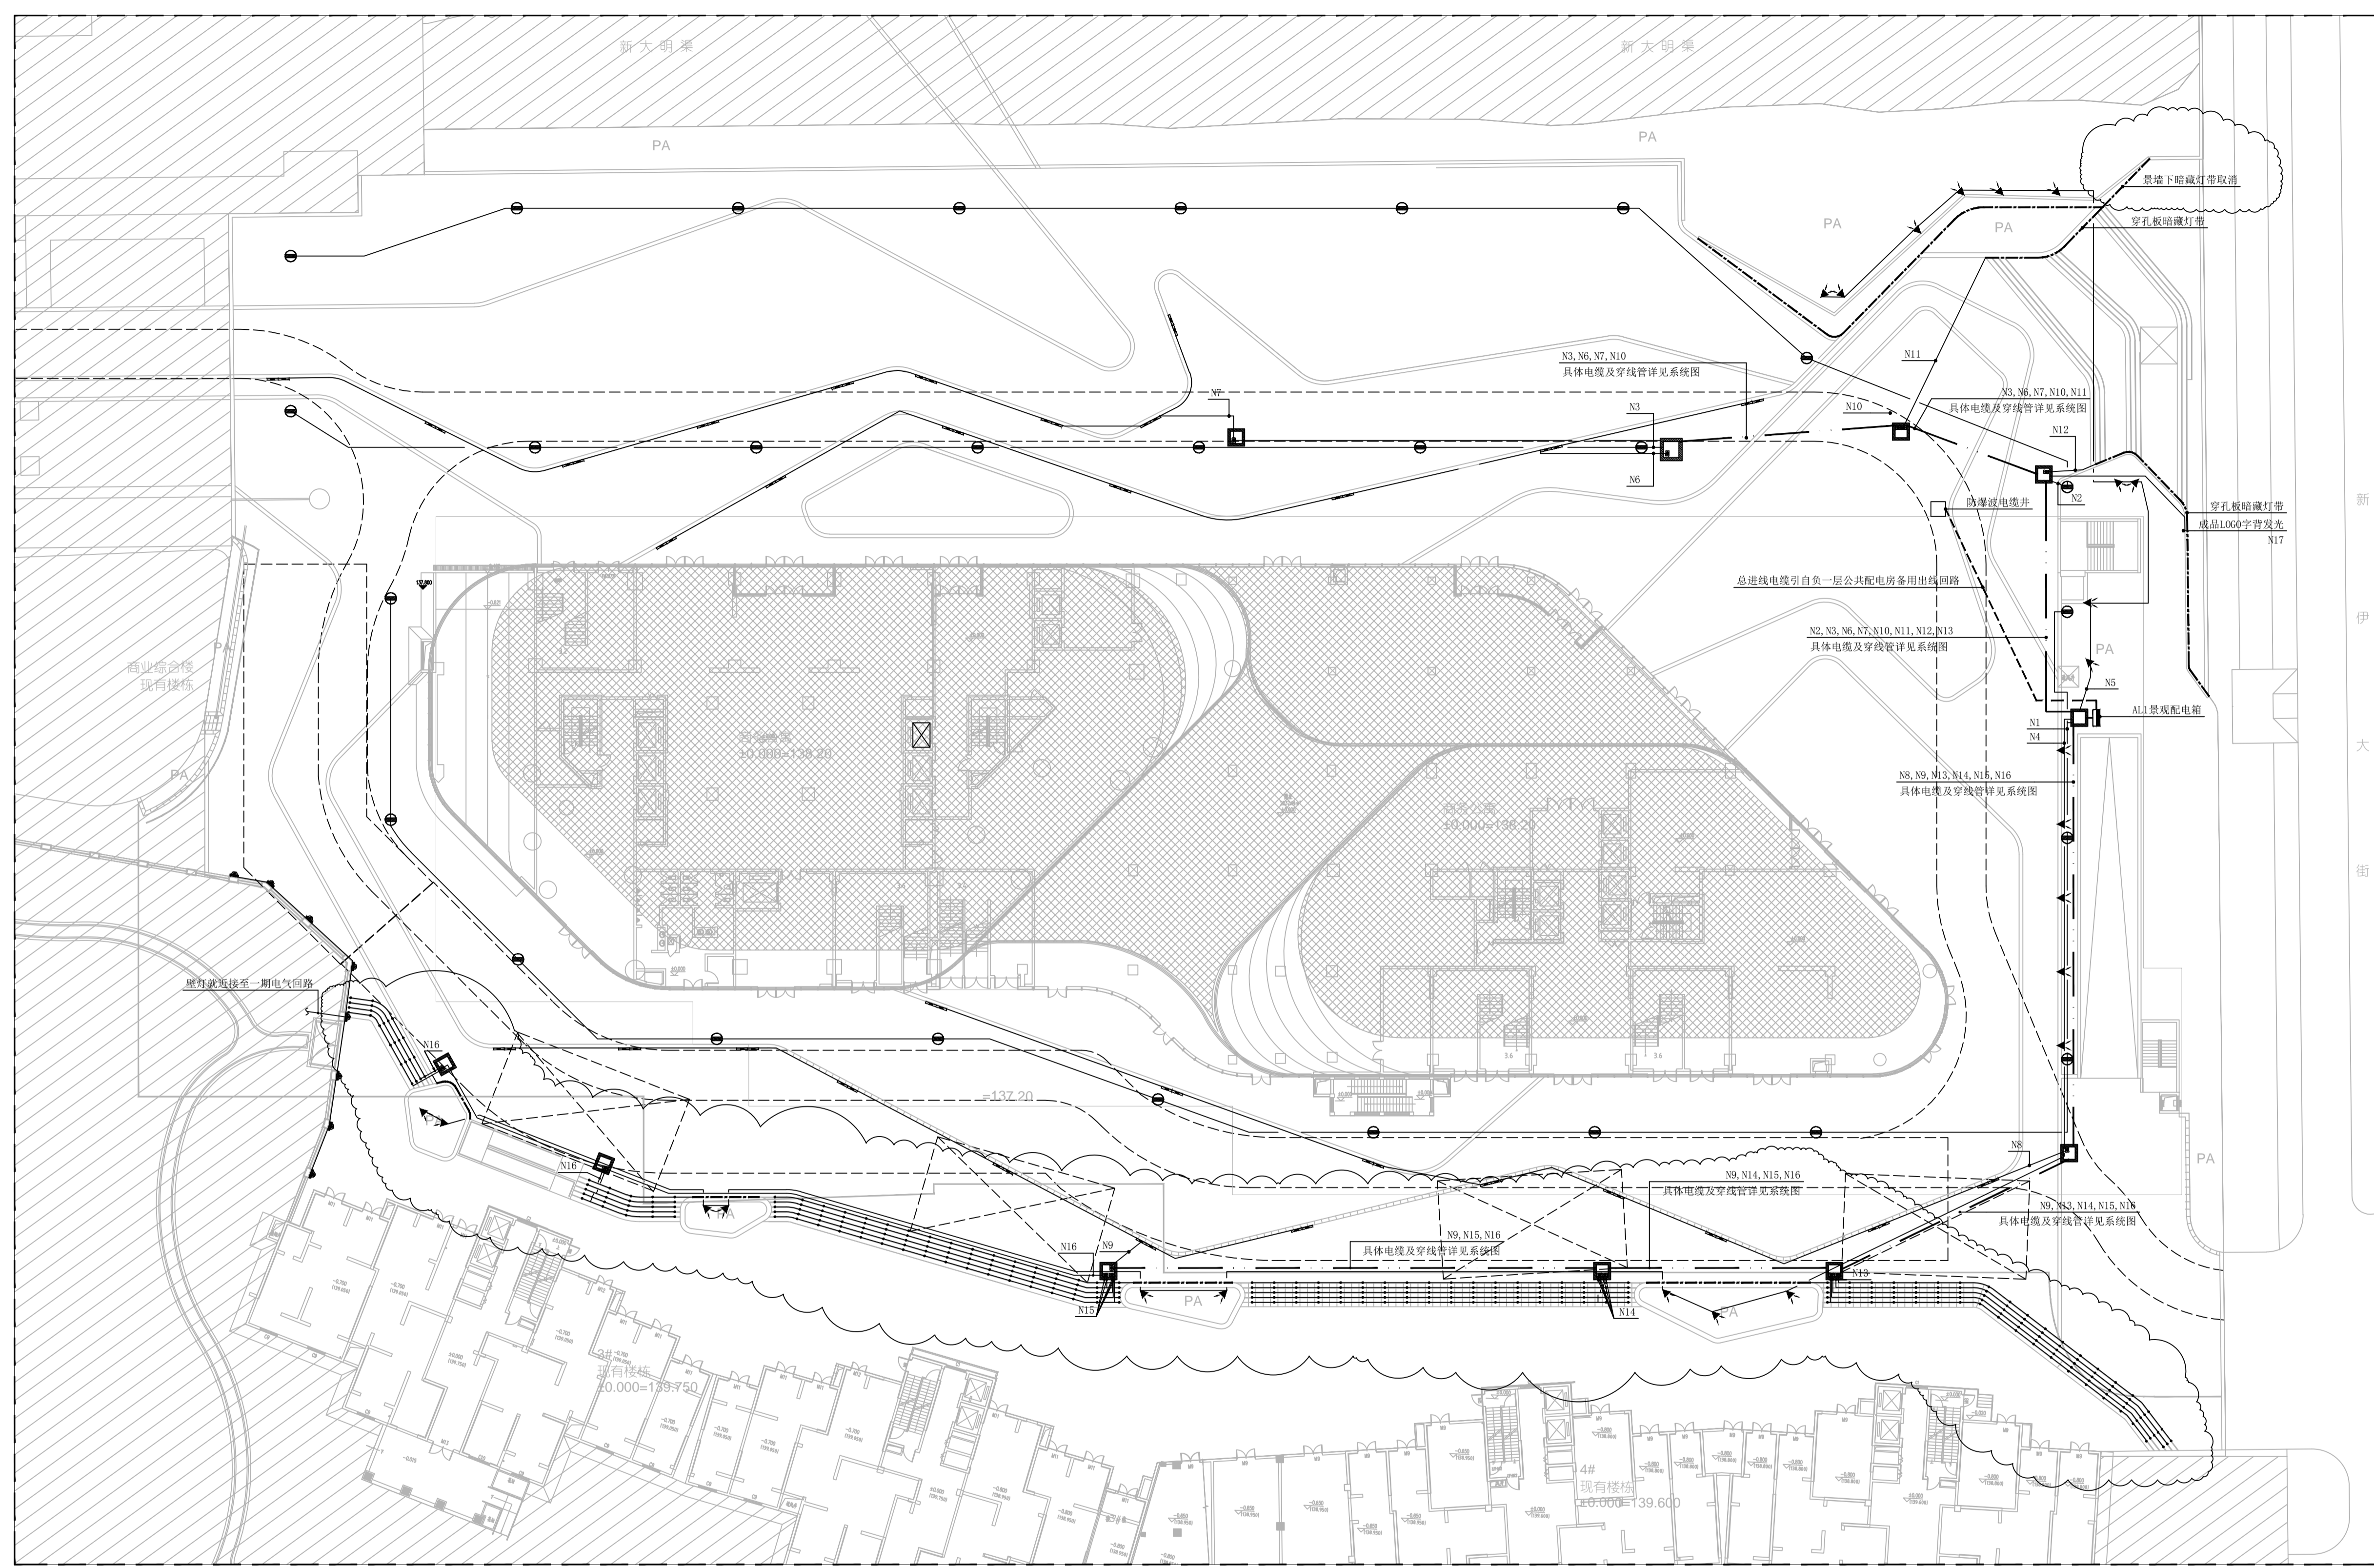

景观灯具图例

序号	图例	名称	光源	安装高度	数量	单位	备注
1	☐	照明配电箱	IP65	落地混凝土支墩离地300安装	1	套	景观照明配电
2	●	庭院灯	40w 220v LED 色温: 3000k	H=3.5m	28	只	商业照明
3	▼	插泥灯	10w 220v LED 色温: 3000k	落地安装	24	只	植物照明
4	▲	壁灯	18w 220v LED 色温: 3000k	详见建筑	8	只	景观装饰照明
5	—	条形地埋灯	9w 24v LED 色温: 3000k	埋地安装	62	只	景观装饰照明
6	—	LED灯带	5w/m 24v LED 色温: 3000k	按实	米	景观装饰照明	
7	●	台阶灯	1w 24v LED 色温: 3000k	详见建筑	317	只	景观装饰照明
8	■	变压器	220v-24v	设备坑内安装	按实	只	
9	□	手孔井	详见做法大样图	-	按实	座	根据现场进行调整

注: 此材料表光源及材料仅供参考, 灯具各项具体参数详见灯具样板。

1 商业电气平面图
SCALE 1:300