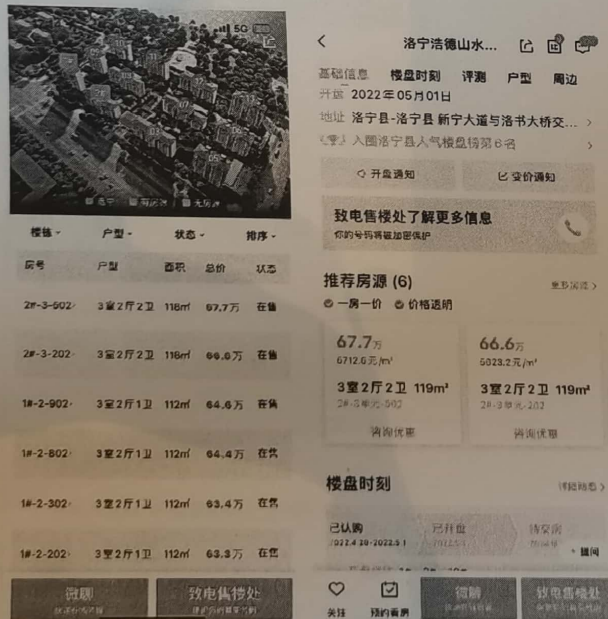

# 洛宁山水文苑 5、6 安居客运运营服务报告

1, 日报群/培训群

2, 新房频道增加主题包展示位置 (如: 一房一价、无忧锁房、特惠订房、安居保障、看、特价房)

特价房源 (一房一价):

VR 带看:

VR带看 在线语音沟通, 专家答疑 [立即看房](#)

### 洛宁浩德山水文苑 [更多信息 >](#)

在售 住宅 一房一价 大户型 低容积率 人气楼盘

5500元/m<sup>2</sup> **48-65**万元/套 **3**室  
参考价格 房贷计算 > 87-118m<sup>2</sup>

开盘 2022年05月01日

地址 洛宁县-洛宁县 新宁大道与洛书大桥交... >

《壹》入围洛宁县热搜楼盘榜第2名 >

[开盘通知](#)

[变价通知](#)