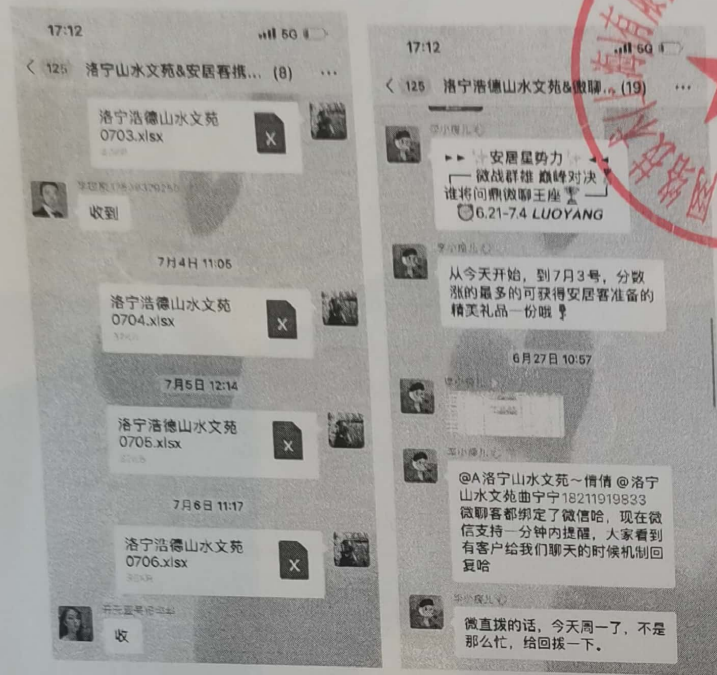

# 洛宁山水文苑 5、6 安居客运运营服务报告

1, 日报群/培训群

2, 新房频道增加主题包展示位置 (如: 一房一价、无忧锁房、特惠订房、安居保障、看、特价房)

特价房源 (一房一价):

VR 带看:

VR带看 在线语音沟通, 专家答疑 [立即看房](#)