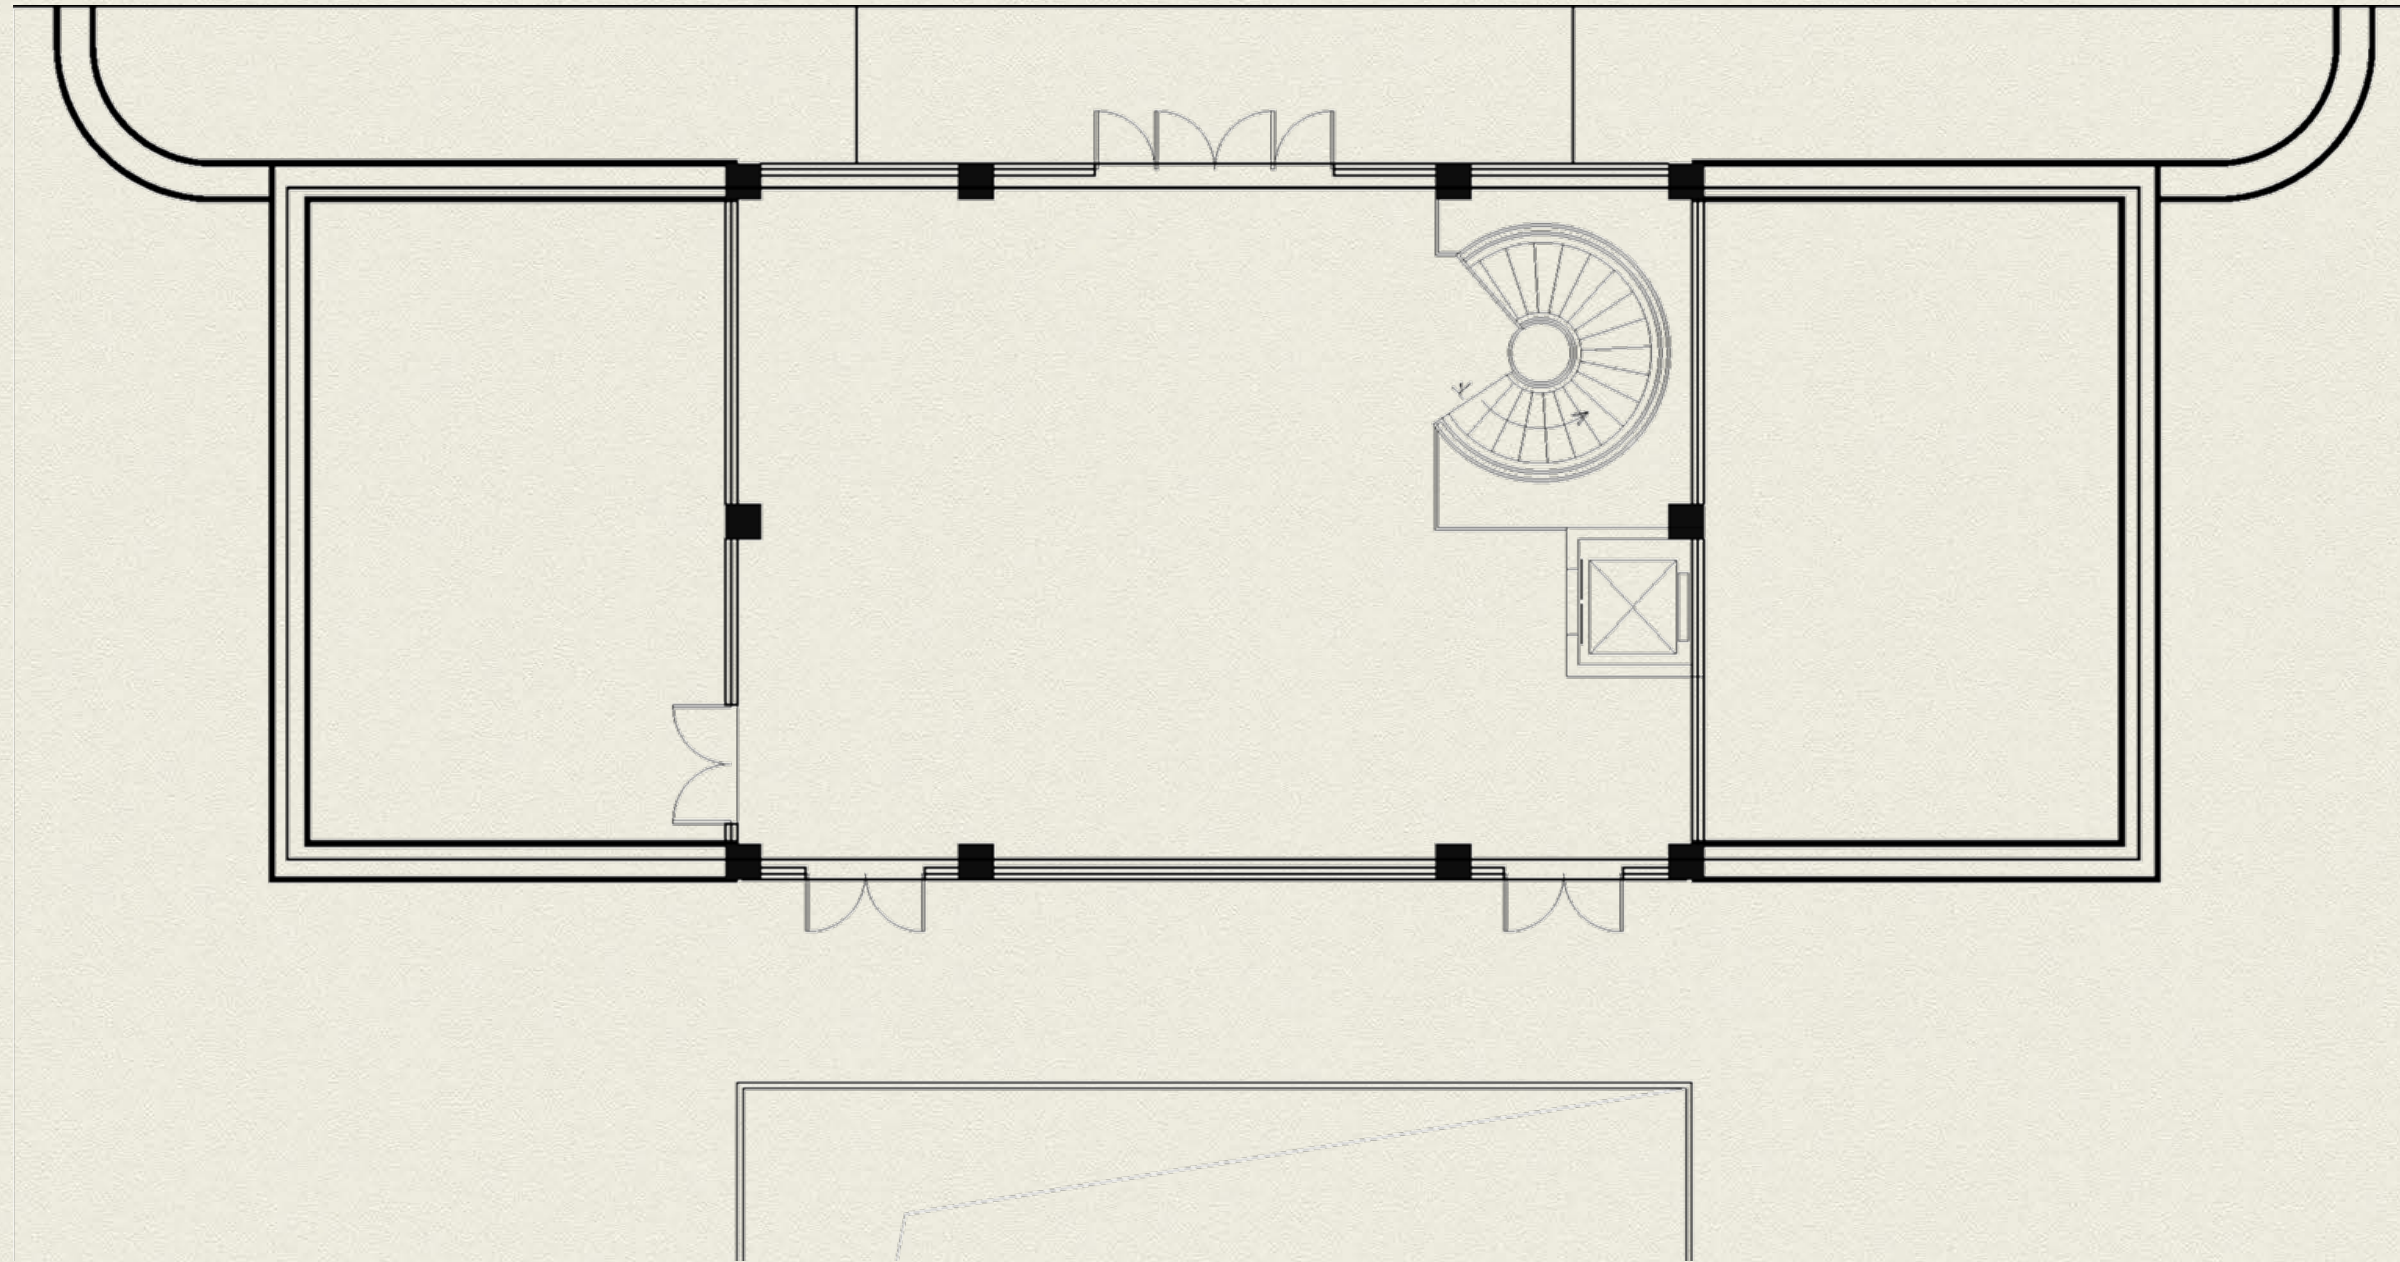

DESIGN COMPANY NAME

设计公司名称:

THE DOMUS ID & DESIGN

深圳市多莫斯设计有限公司

COMPANY WAS FOUNDED ON

公司成立于:

FOUNDED IN: 2014

成立于: 2014

ORIGINAL FIRST FLOOR PLAN

原始一层平面图分析

REAL ESTATE COMPANY NAME:

地产公司名称:

HONDEN HOUSE ESTATE

浩德地产

PROJECT NAME:

项目名称:

HONDEN•LUOYANG MARKETING CENTER

浩德•洛阳伊河湾营销中心