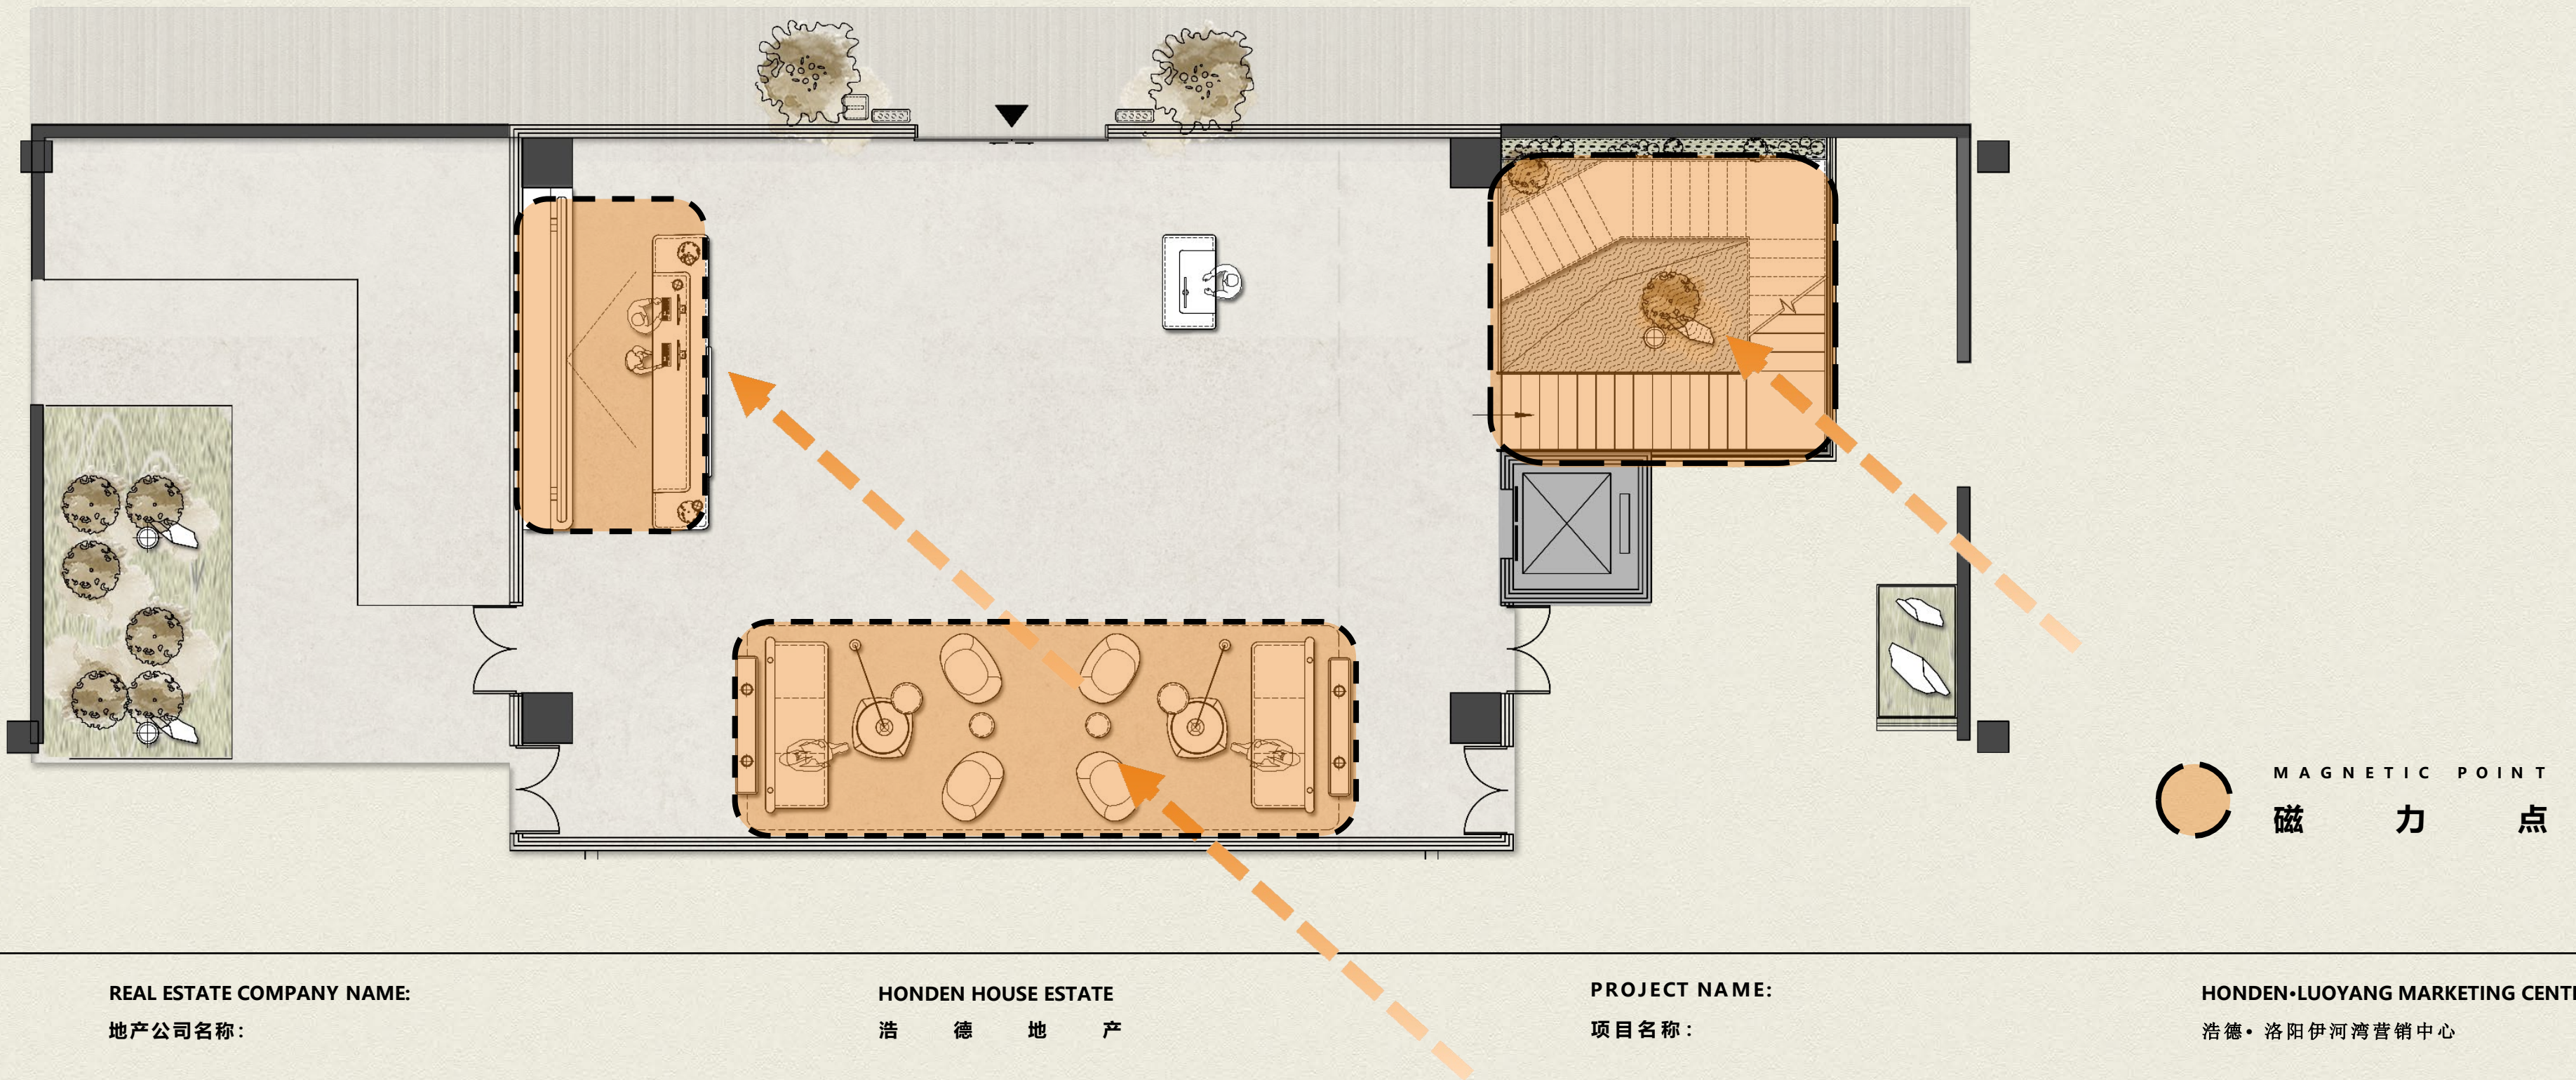

DESIGN COMPANY NAME

设计公司名称:

THE DOMUS ID & DESIGN

深圳市多莫斯设计有限公司

COMPANY WAS FOUNDED ON

公司成立于:

FOUNDED IN: 2014

成立于: 2014

FIRST LAYER VISUAL MAGNETIC FORCE ANALYSIS

一层视觉磁力分析

REAL ESTATE COMPANY NAME:

地产公司名称:

HONDEN HOUSE ESTATE

浩德地产

PROJECT NAME:

项目名称:

HONDEN·LUOYANG MARKETING CENTER

浩德·洛阳伊河湾营销中心