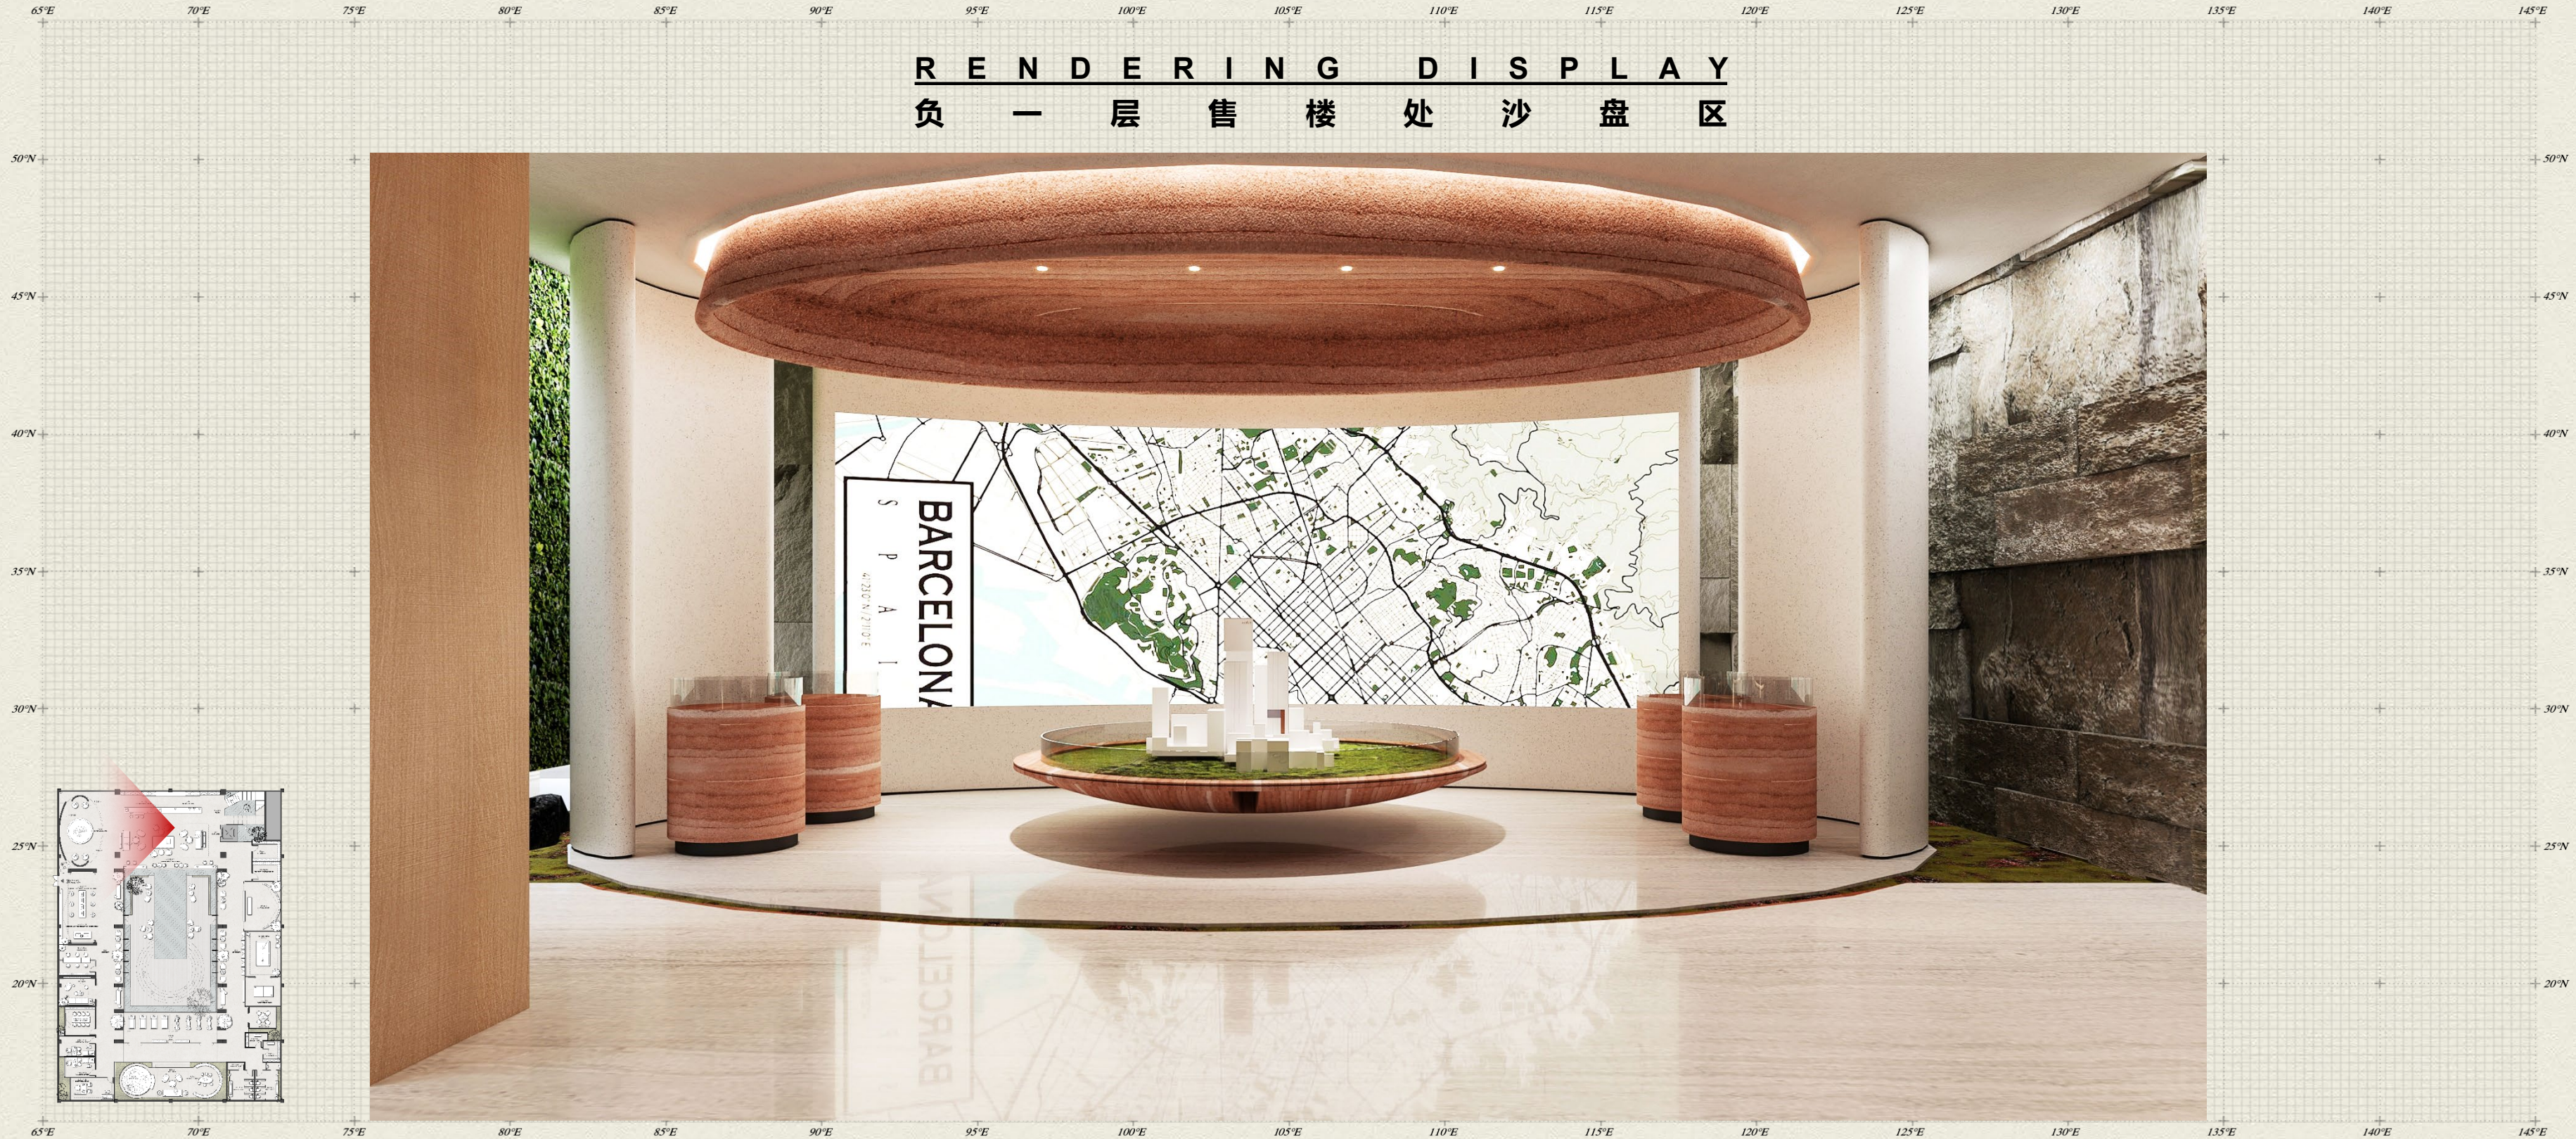

深圳市多莫斯设计有限公司

COMPANY WAS FOUNDED ON

公司成立于:

FOUNDED IN: 2014

成立于: 2014

RENDERING DISPLAY
负一层售楼处沙盘区

REAL ESTATE COMPANY NAME:

地产公司名称: