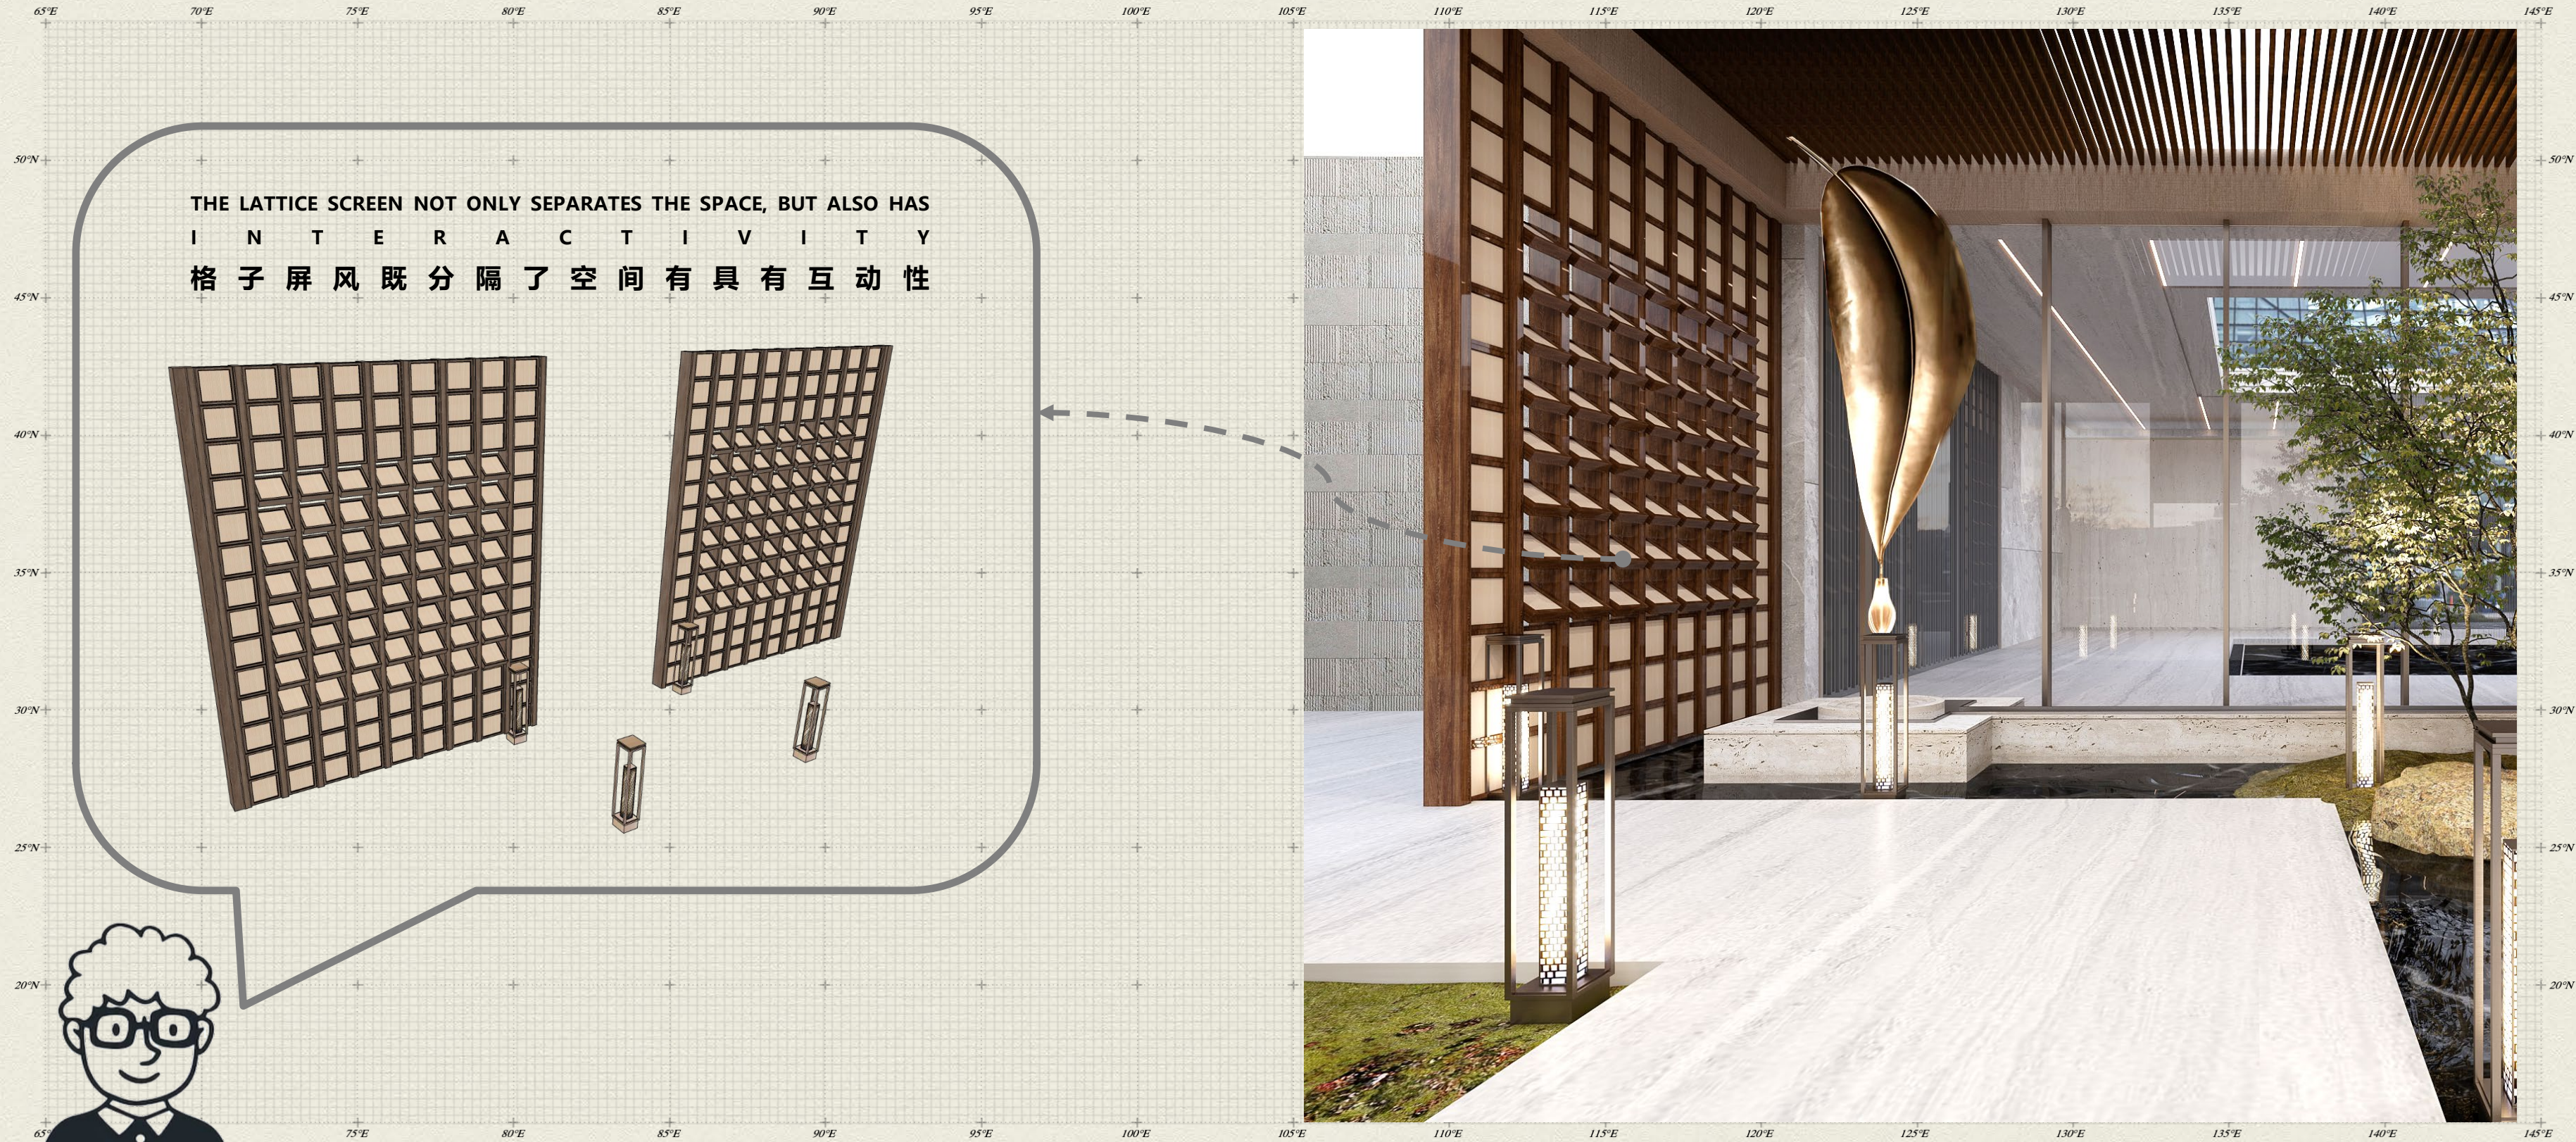

DESIGN COMPANY NAME

设计公司名称:

THE DOMUS ID & DESIGN

深圳市多莫斯设计有限公司

COMPANY WAS FOUNDED ON

公司成立于:

FOUNDED IN: 2014

成立于: 2014