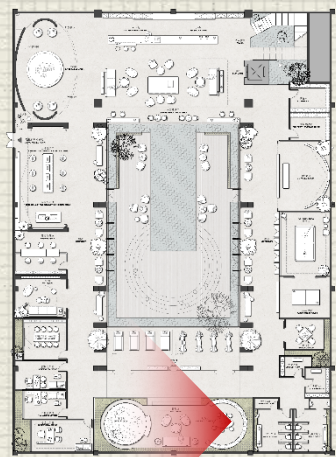

DESIGN COMPANY NAME

设计公司名称:

THE DOMUS ID & DESIGN

深圳市多莫斯设计有限公司

COMPANY WAS FOUNDED ON

公司成立于:

FOUNDED IN: 2014

成立于: 2014

RENDERING DISPLAY
负一层售楼处儿童娱乐区

REAL ESTATE COMPANY NAME:

地产公司名称:

HONDEN HOUSE ESTATE

浩德地产

PROJECT NAME:

项目名称:

HONDEN·LUOYANG MARKETING CENTER

浩德·洛阳伊河湾营销中心