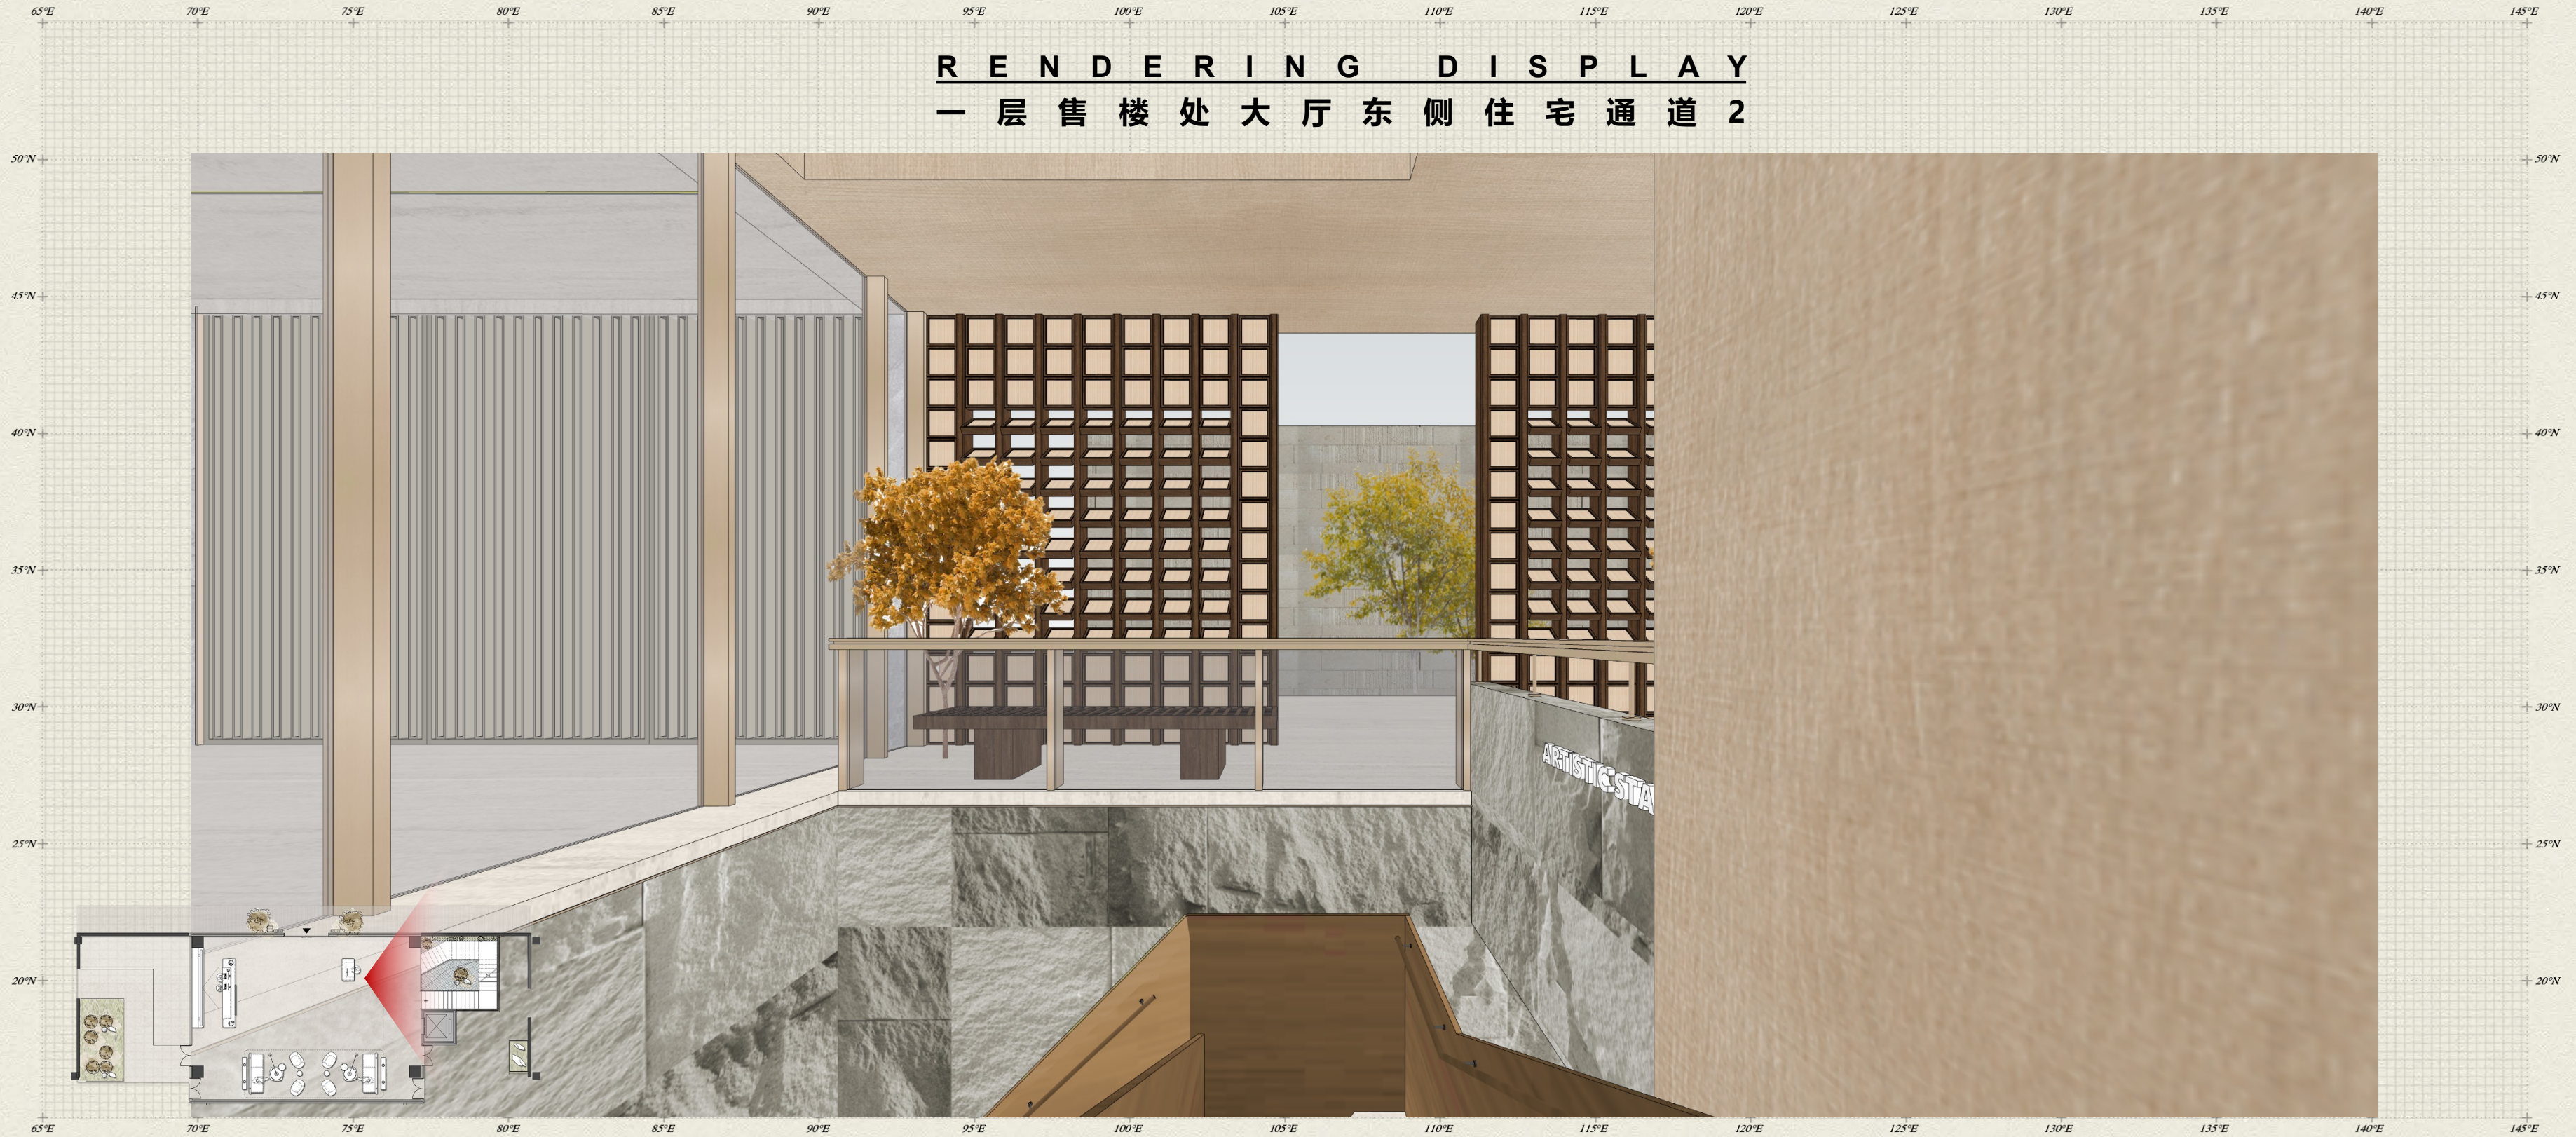

成立于: 2014

RENDERING DISPLAY
一层售楼处大厅东侧住宅通道 2

REAL ESTATE COMPANY NAME:

地产公司名称:

HONDEN HOUSE ESTATE

浩德地产

PROJECT NAME:

项目名称: