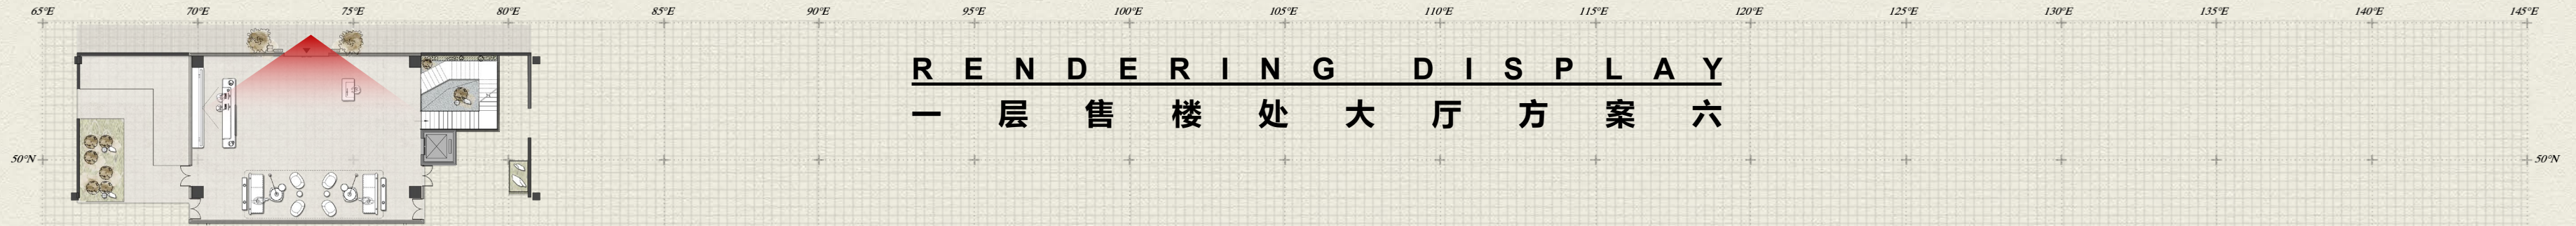

DESIGN COMPANY NAME

设计公司名称:

THE DOMUS ID & DESIGN

深圳市多莫斯设计有限公司

COMPANY WAS FOUNDED ON

公司成立于:

FOUNDED IN: 2014

成立于: 2014

REAL ESTATE COMPANY NAME:

地产公司名称:

HONDEN HOUSE ESTATE

浩 德 地 产

PROJECT NAME:

项目名称:

HONDEN·LUOYANG MARKETING CENTER

浩德·洛阳伊河湾营销中心