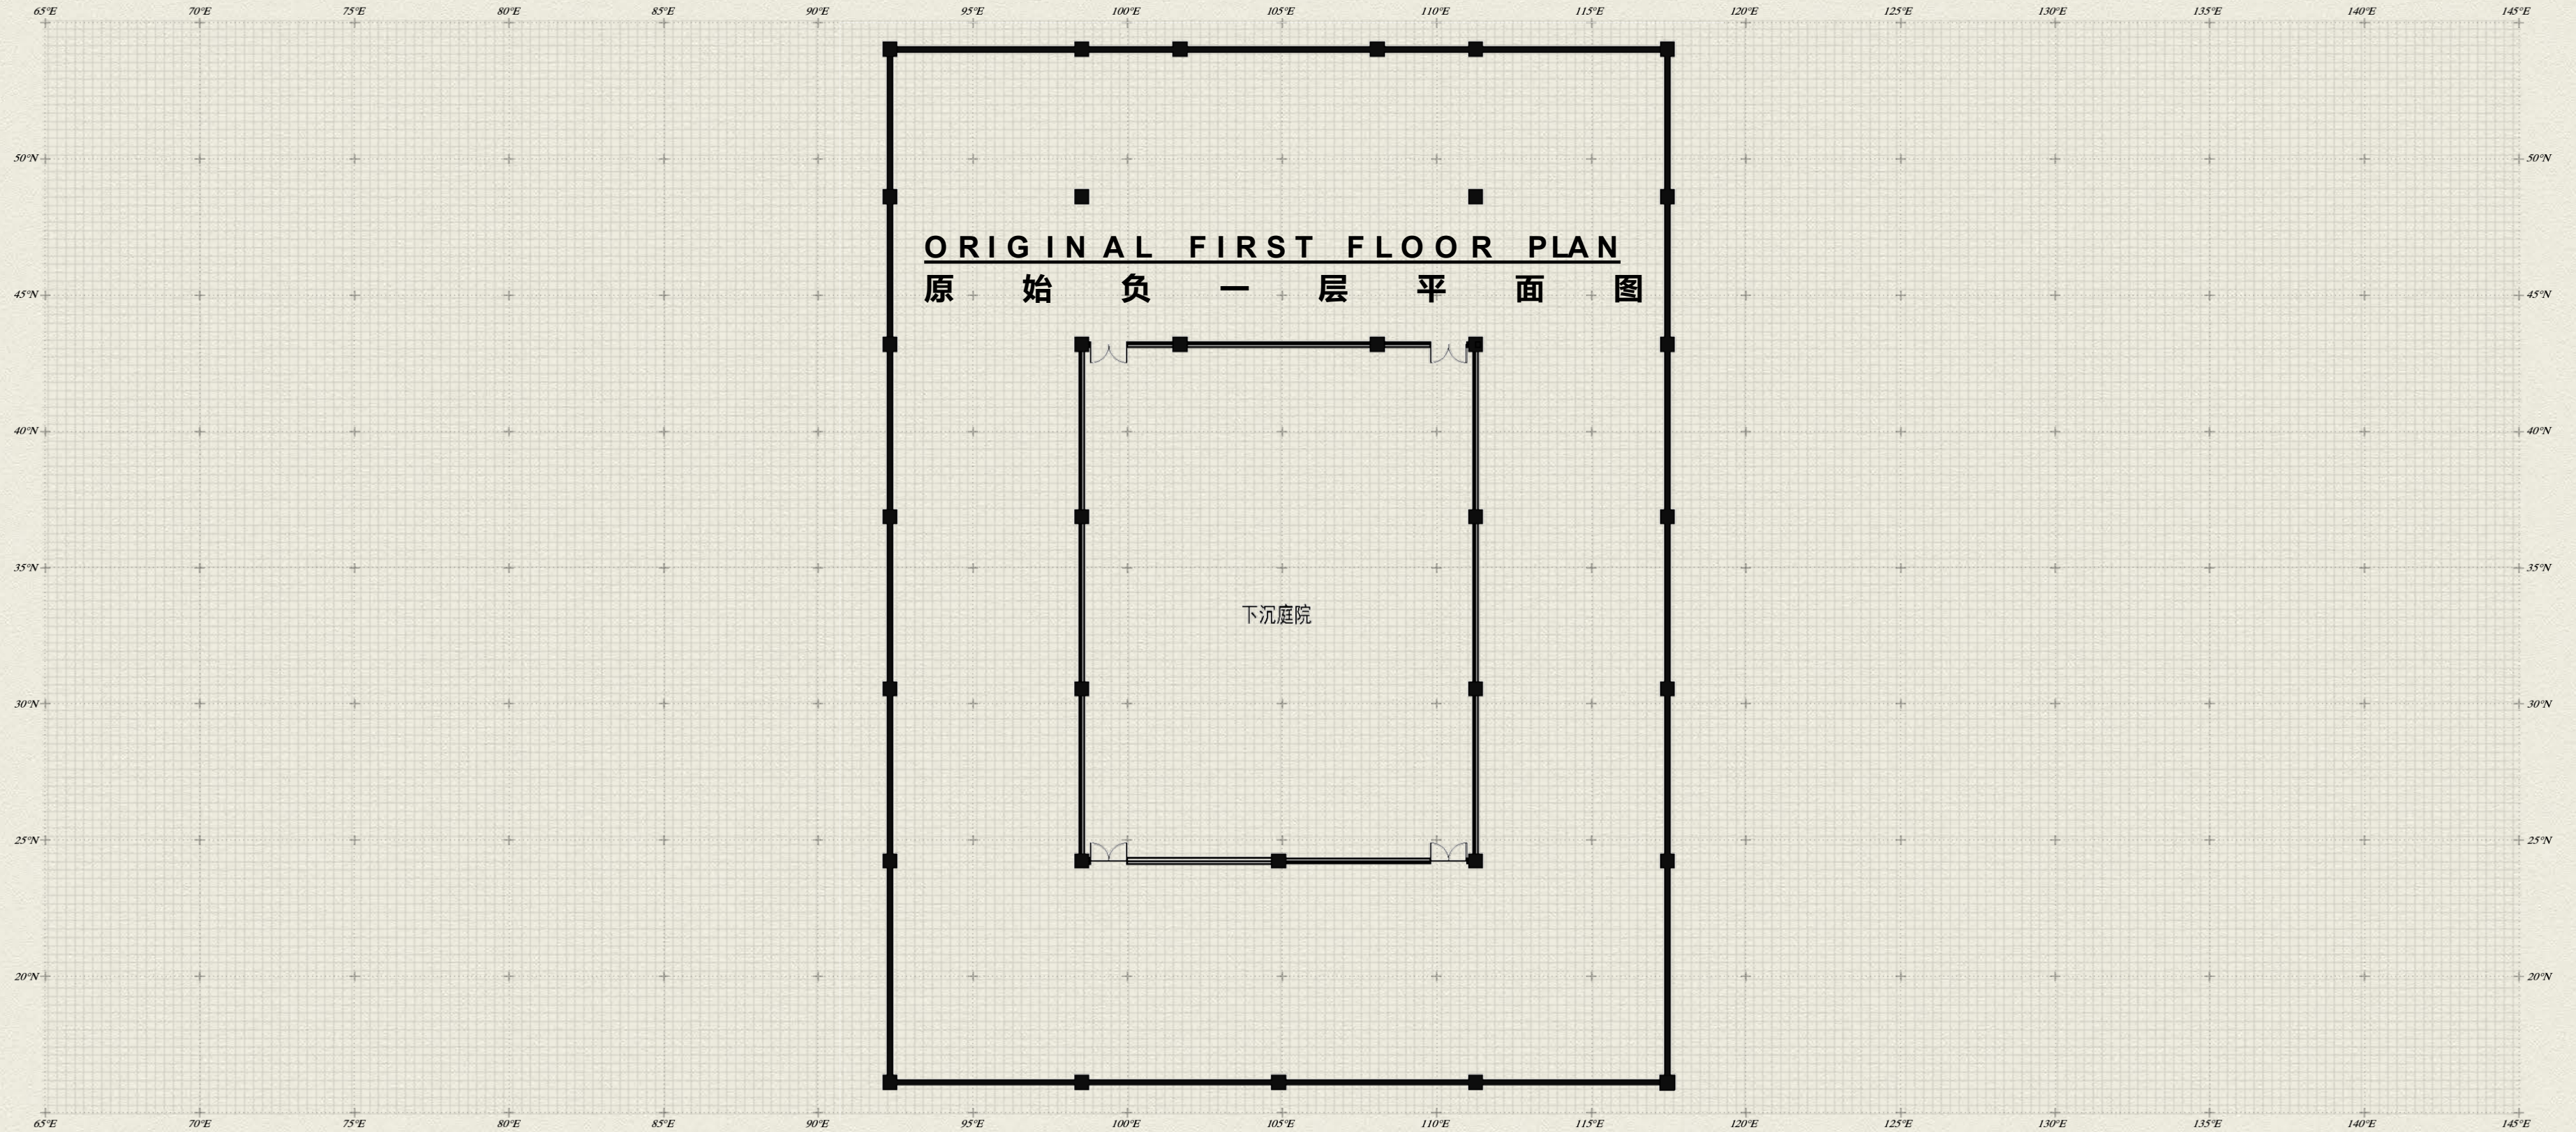

DESIGN COMPANY NAME

设计公司名称:

THE DOMUS ID & DESIGN

深圳市多莫斯设计有限公司

COMPANY WAS FOUNDED ON

公司成立于:

FOUNDED IN: 2014

成立于: 2014

REAL ESTATE COMPANY NAME:

地产公司名称:

HONDEN HOUSE ESTATE

浩德地产

PROJECT NAME:

项目名称:

HONDEN·LUOYANG MARKETING CENTER

浩德·洛阳伊河湾营销中心