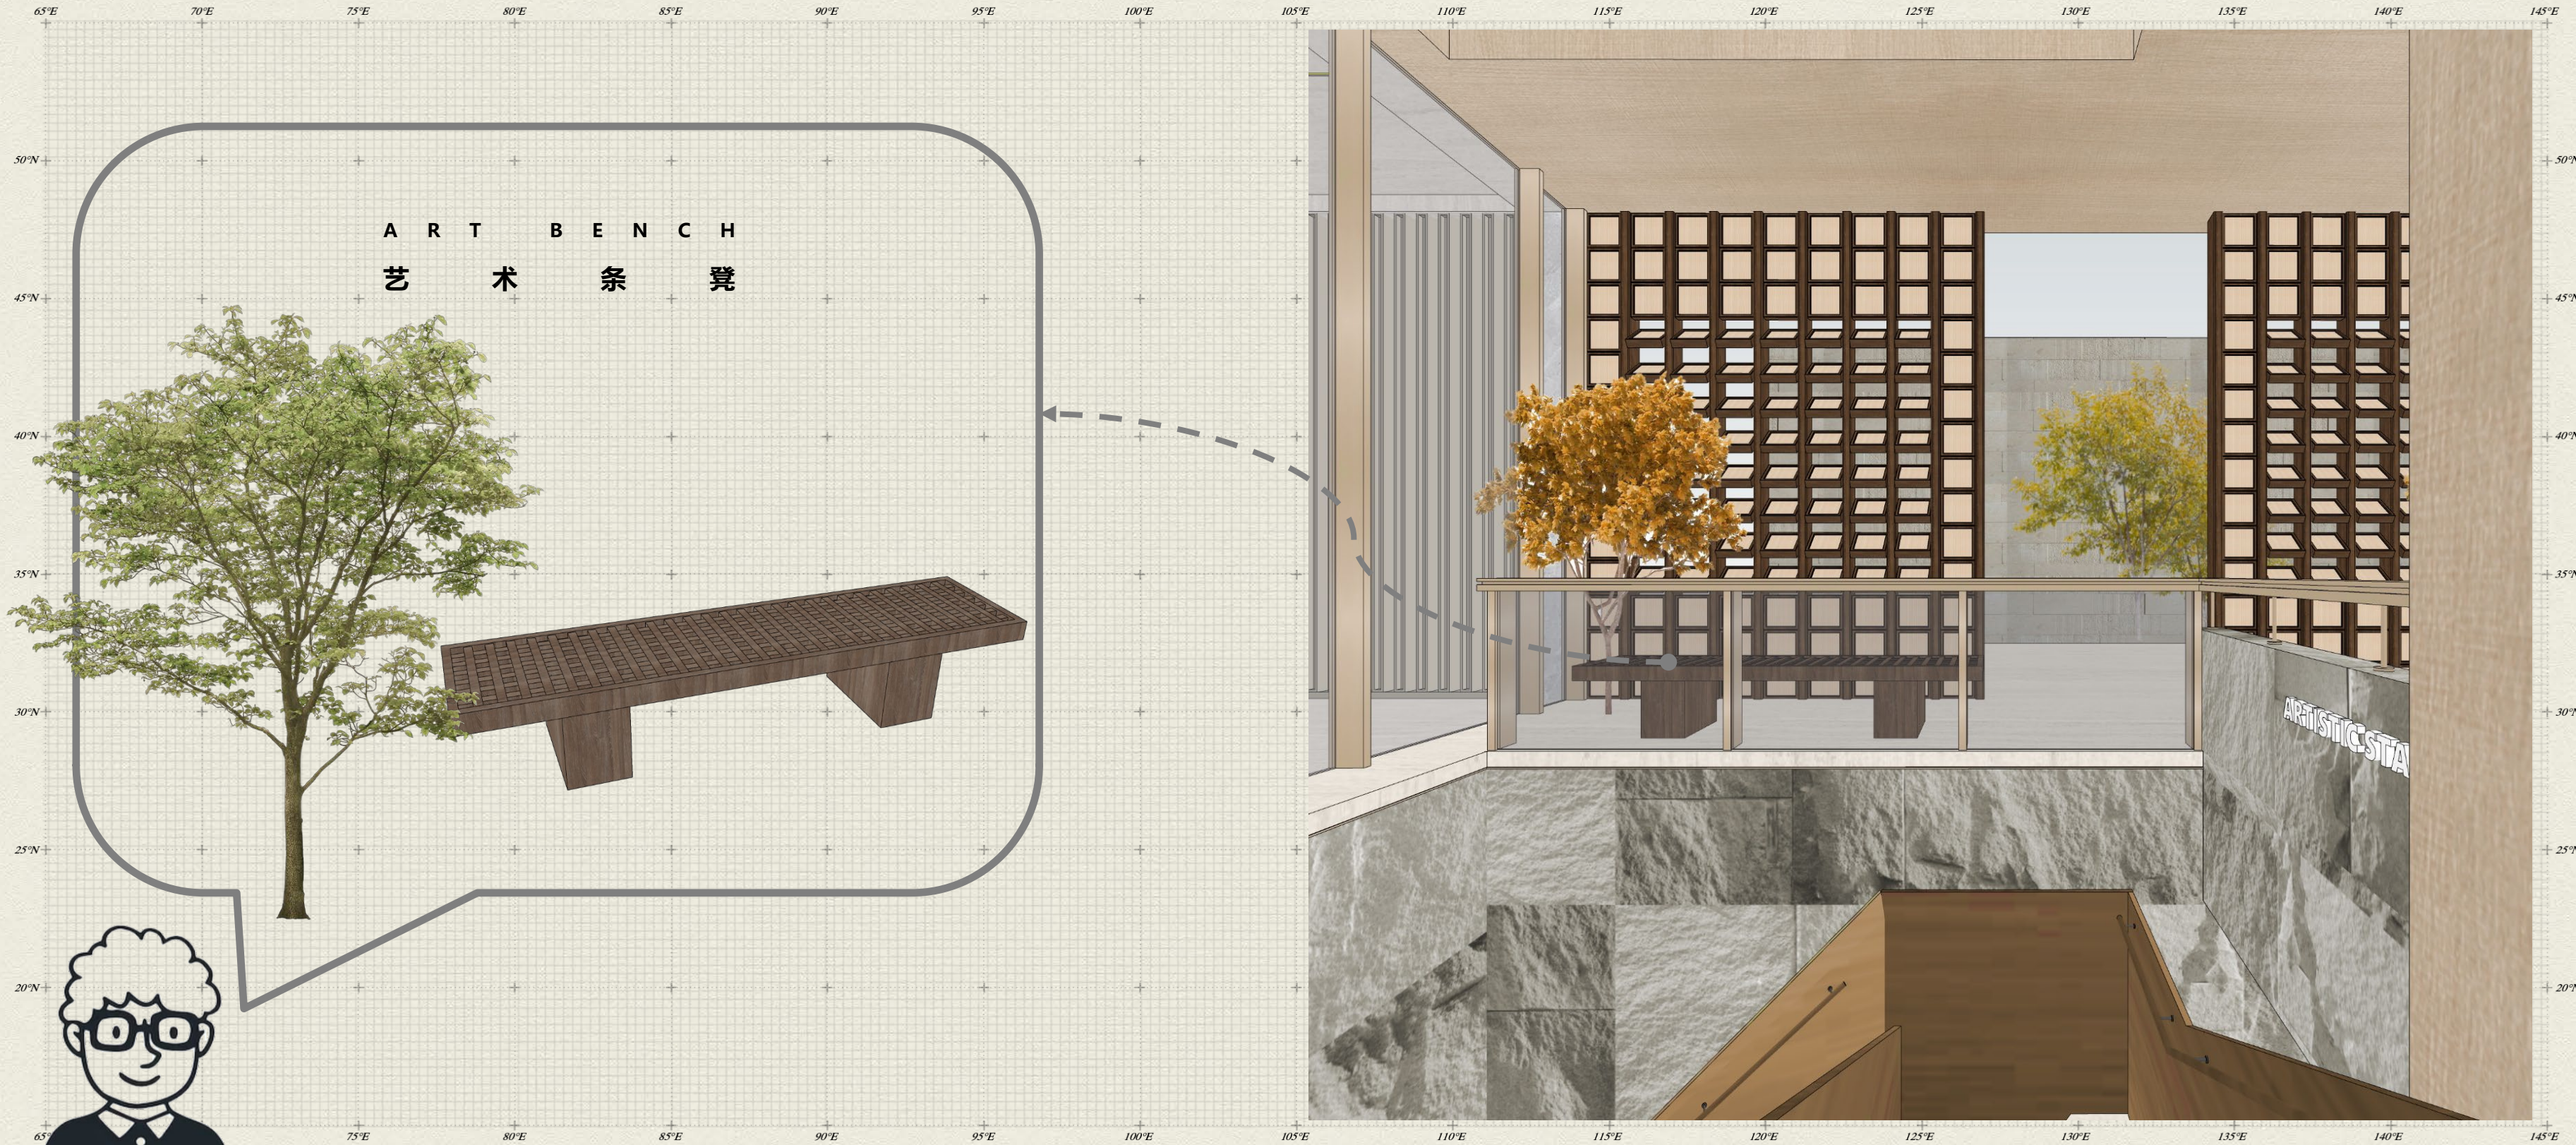

DESIGN COMPANY NAME

设计公司名称:

THE DOMUS ID & DESIGN

深圳市多莫斯设计有限公司

COMPANY WAS FOUNDED ON

公司成立于:

FOUNDED IN: 2014

成立于: 2014

REAL ESTATE COMPANY NAME:

地产公司名称:

HONDEN HOUSE ESTATE

浩德地产

PROJECT NAME:

项目名称:

HONDEN·LUOYANG MARKETING CENTER

浩德·洛阳伊河湾营销中心