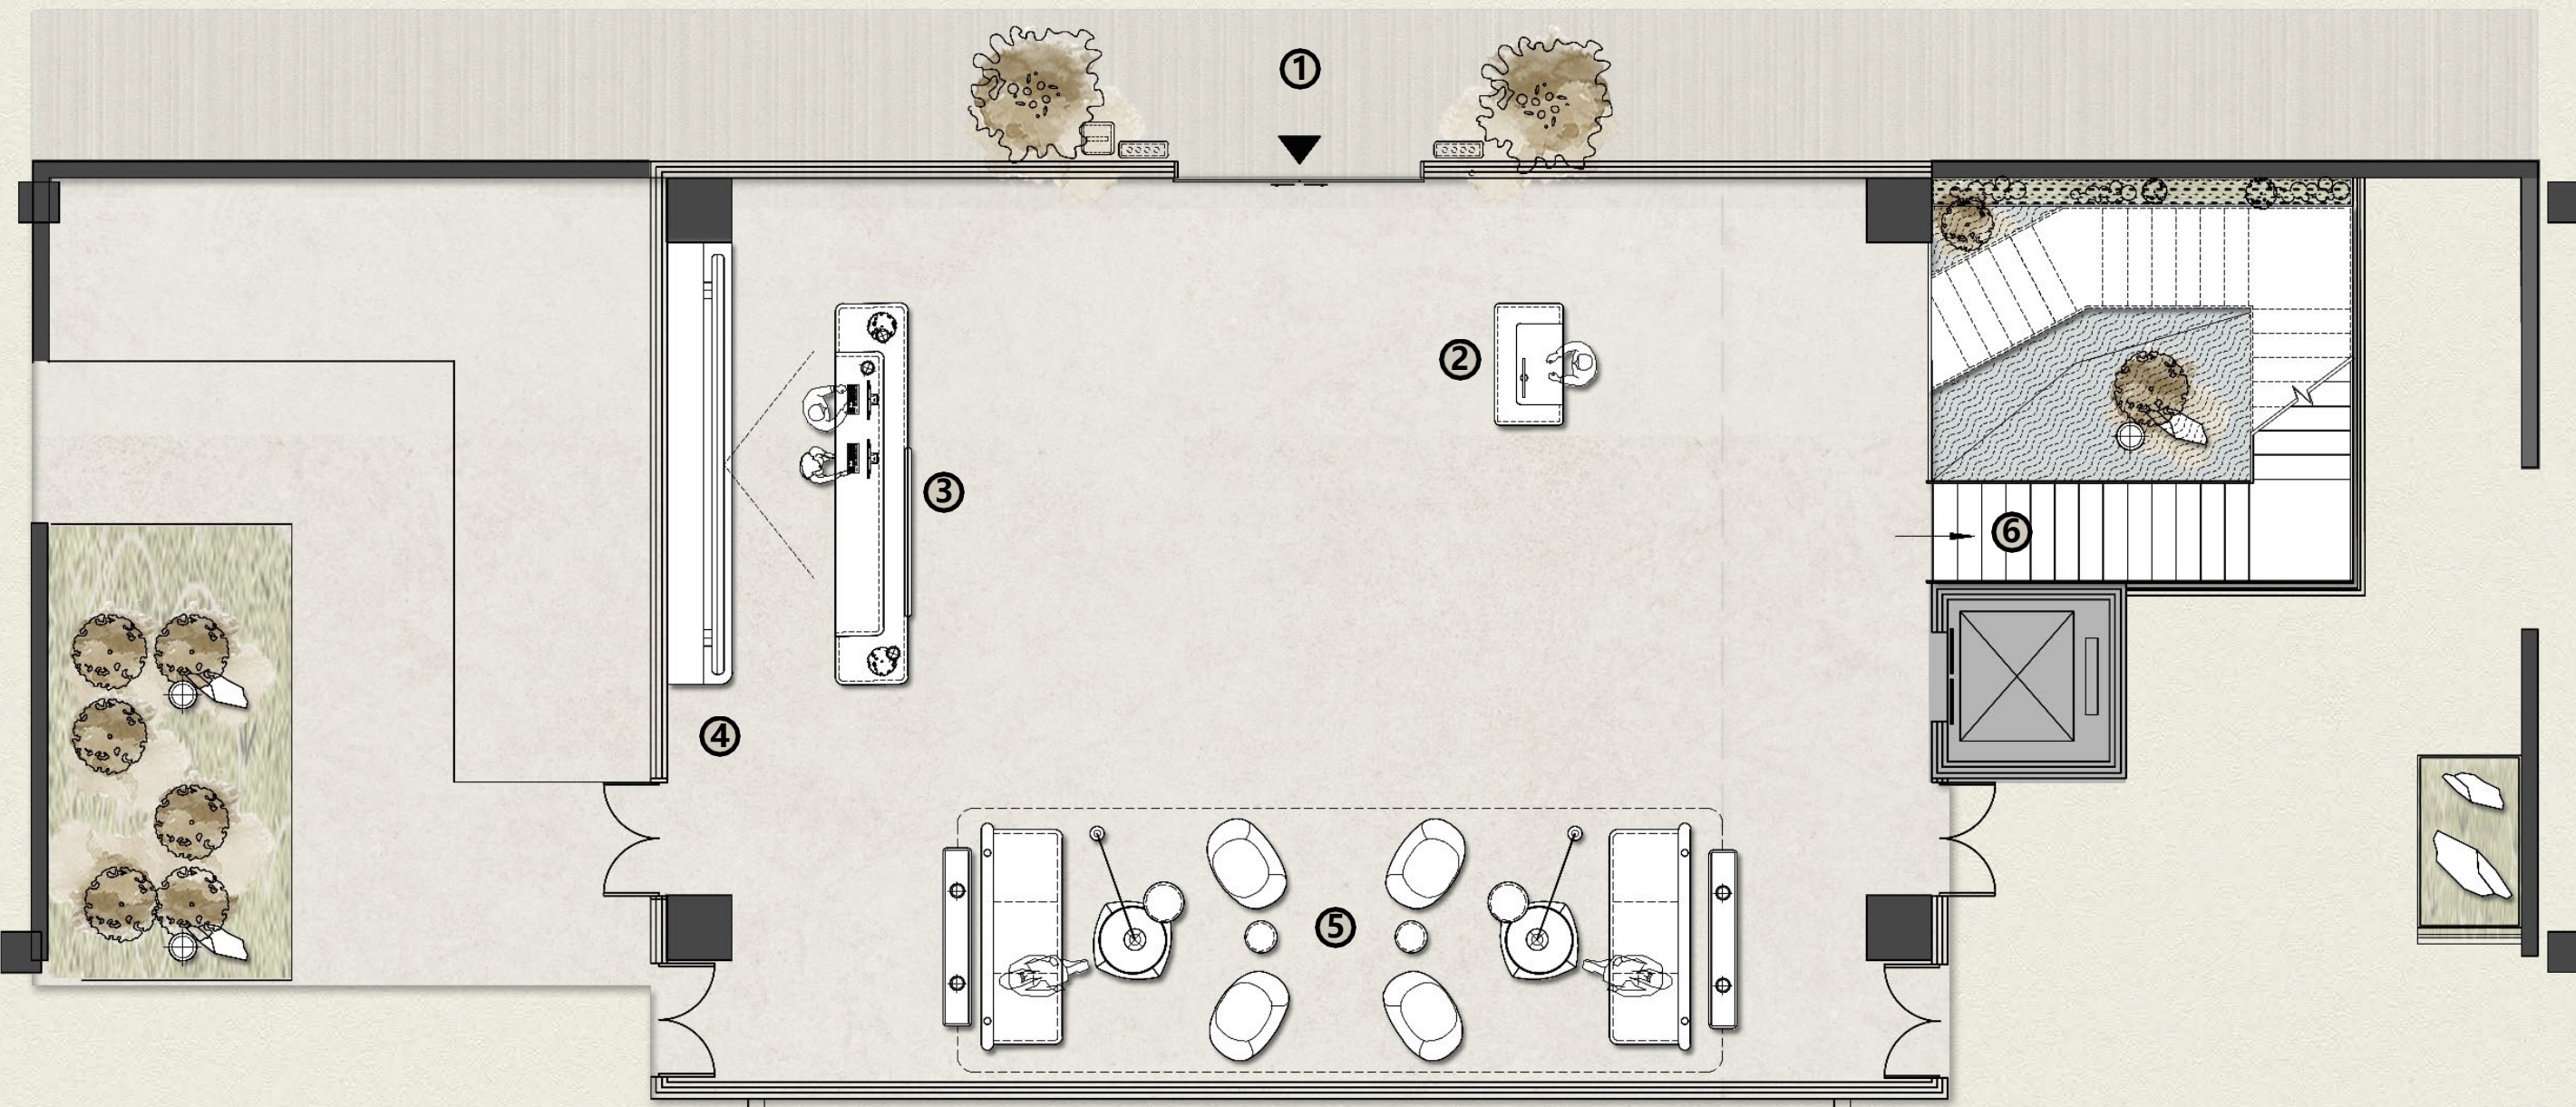

公司成立于:

FOUNDED IN: 2014

成立于: 2014

OPTIMIZE THE FIRST FLOOR PLAN ANALYSIS

优化一层平面图分析

- ① MAIN ENTRANCE 主入口
- ② GUEST GUIDEDesk 导客台
- ③ RECEPTION DESK 接待前台
- ④ CULTURAL DISPLAY WALL 企业文化展示墙
- ⑤ LEISURE WAITING AREA 休闲等待区
- ⑥ ART STAIR 艺术楼梯