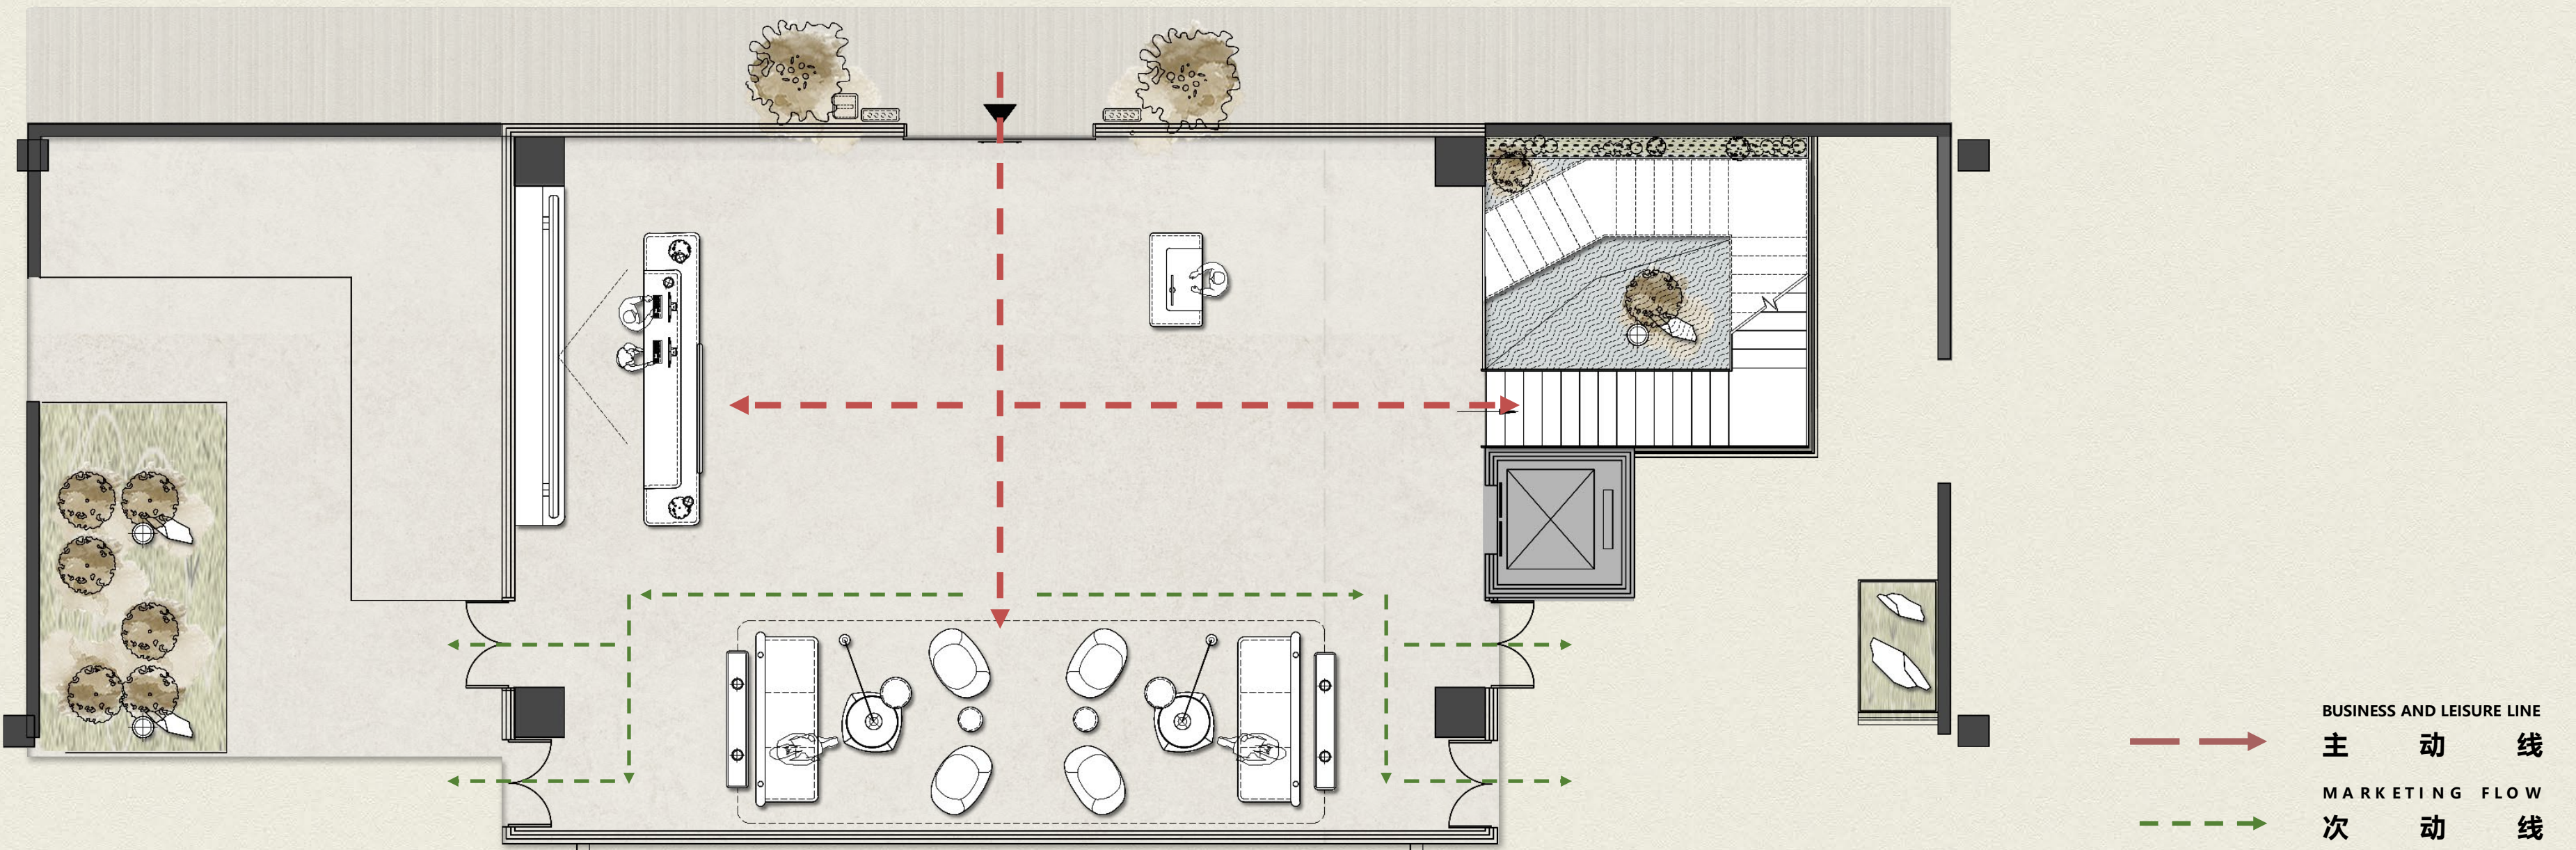

DESIGN COMPANY NAME

设计公司名称:

THE DOMUS ID & DESIGN

深圳市多莫斯设计有限公司

COMPANY WAS FOUNDED ON

公司成立于:

FOUNDED IN: 2014

成立于: 2014

FIRST FLOOR PLANE MOVING LINE ANALYSIS

一层平面动线分析

REAL ESTATE COMPANY NAME:

地产公司名称:

HONDEN HOUSE ESTATE

浩德地产

PROJECT NAME:

项目名称:

HONDEN·LUOYANG MARKETING CENTER

浩德·洛阳伊河湾营销中心