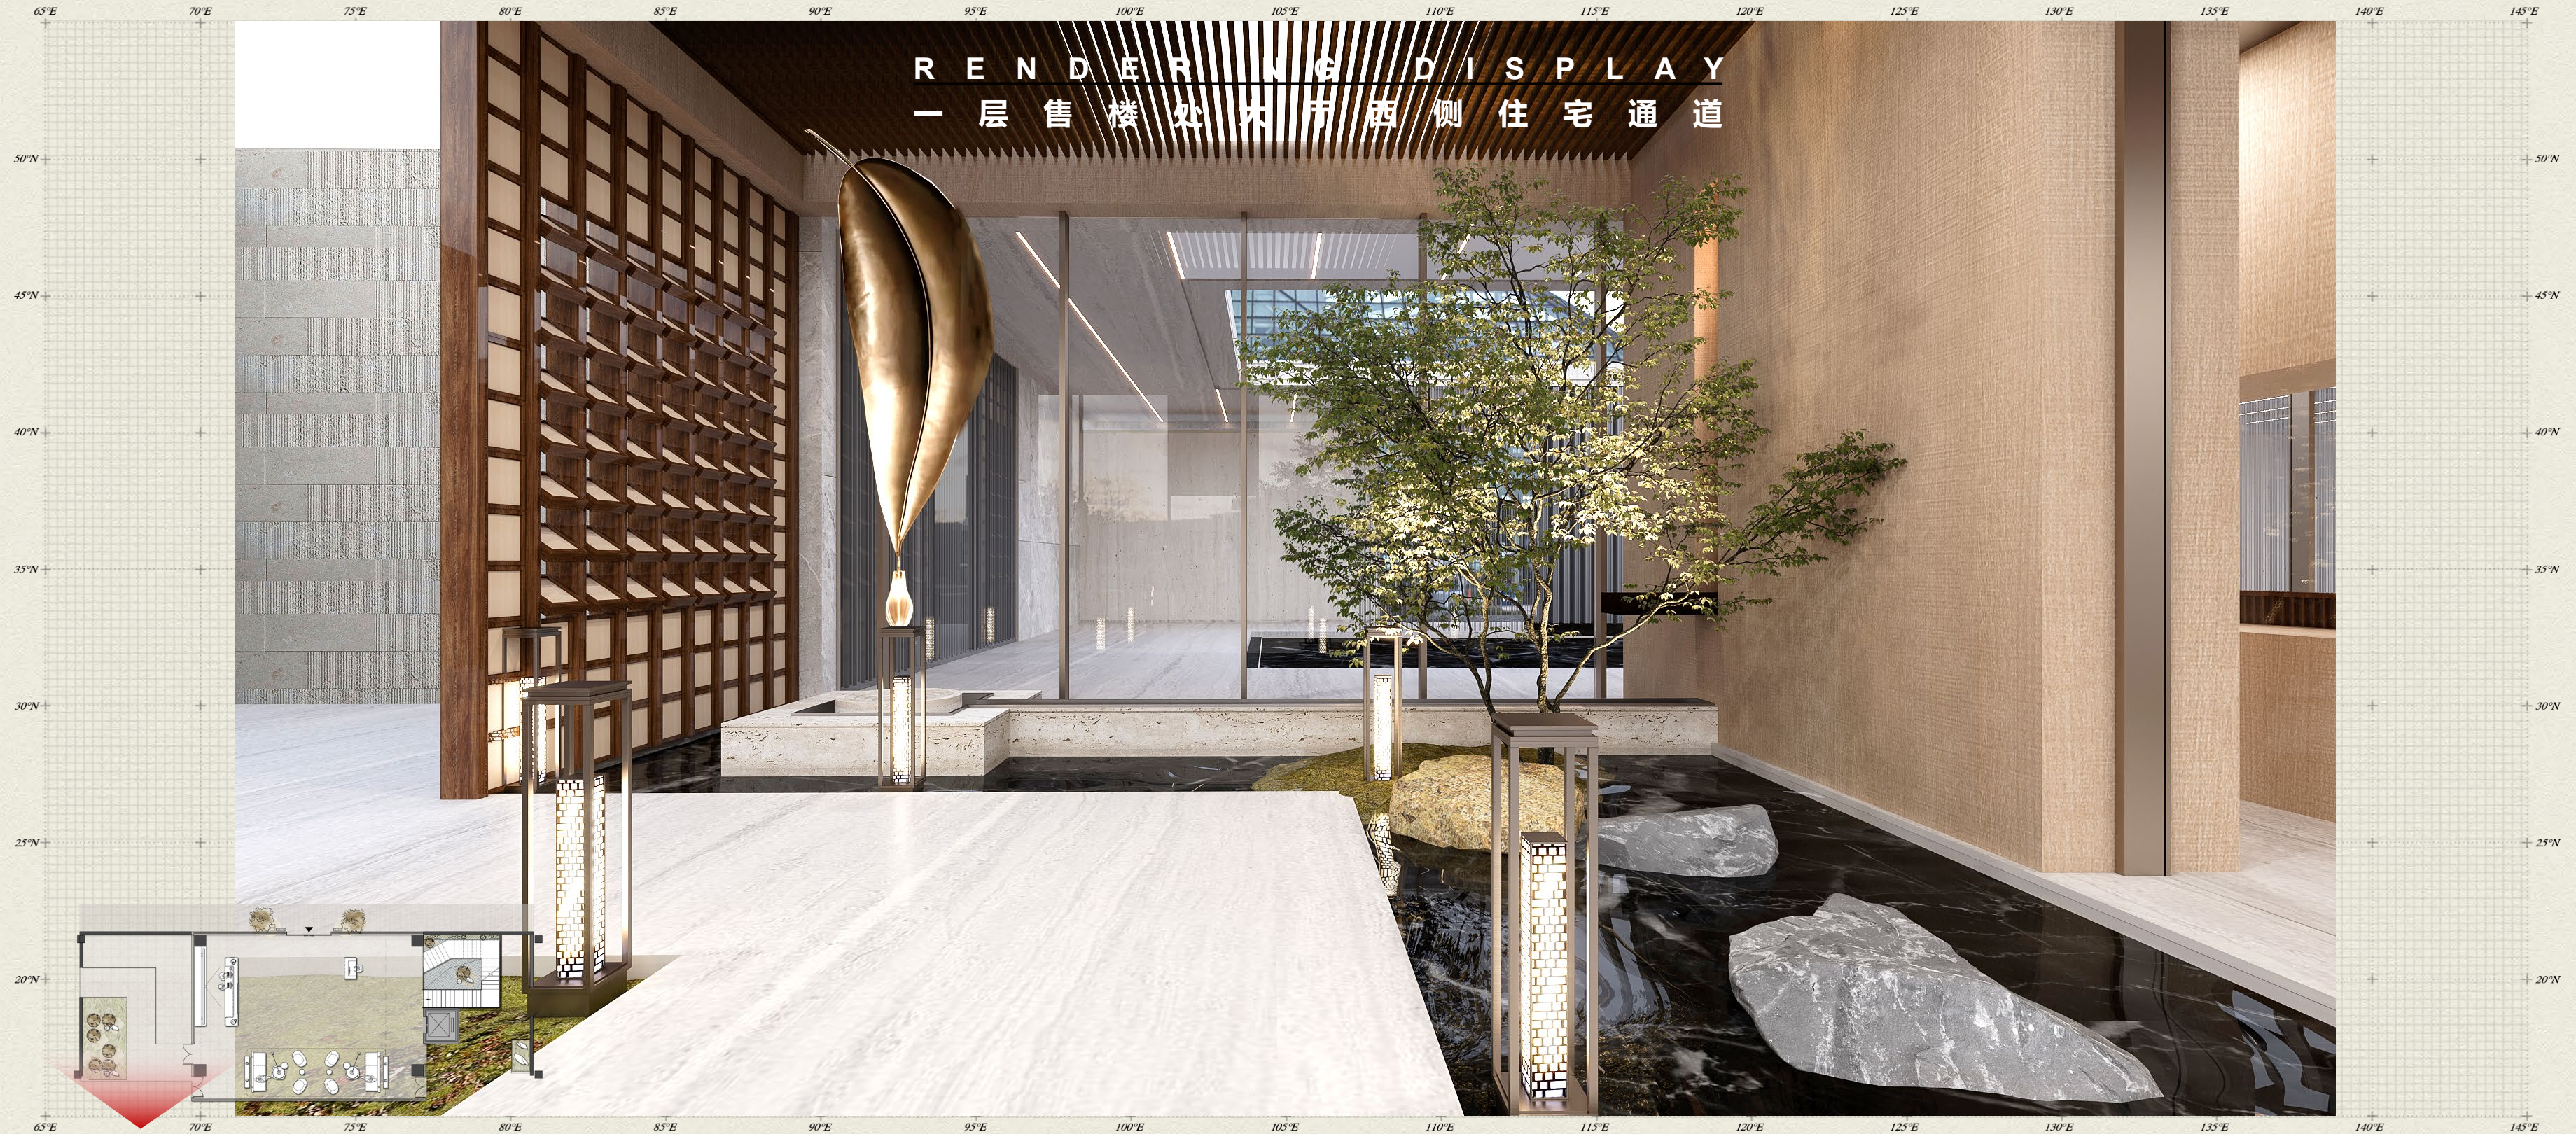

DESIGN COMPANY NAME

设计公司名称:

THE DOMUS ID & DESIGN

深圳市多莫斯设计有限公司

COMPANY WAS FOUNDED ON

公司成立于:

FOUNDED IN: 2014

成立于: 2014

REAL ESTATE COMPANY NAME:

地产公司名称:

HONDEN HOUSE ESTATE

浩德地产

PROJECT NAME:

项目名称:

HONDEN·LUOYANG MARKETING CENTER

浩德·洛阳伊河湾营销中心