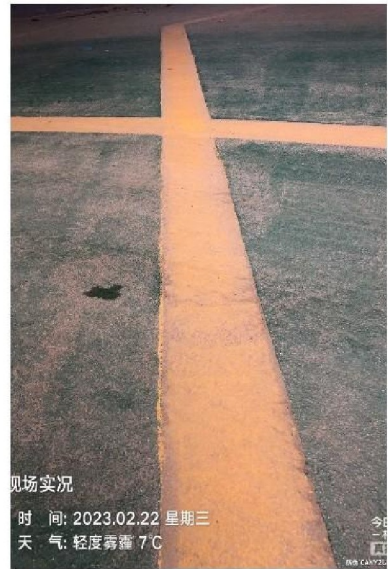

## 二、品牌考察：

1、2023 年 2 月 22 日，审计、工程、成本、招采共同对使用西米欧品牌的洛阳市碧桂园玖锦台项目展示区地坪漆工程进行了考察，施工面积 6000 平方米，现场施工完成接近三年时间，地坪漆整体施工效果良好，施工质量合格。现场考察照片如下：

现场实况  
 时间: 2023.02.22 星期三  
 天气:

现场实况  
 时间: 2023.02.22 星期三  
 天气:

现场实况  
 时间: 2023.02.22 星期三  
 天气: 轻度雾霾 7℃