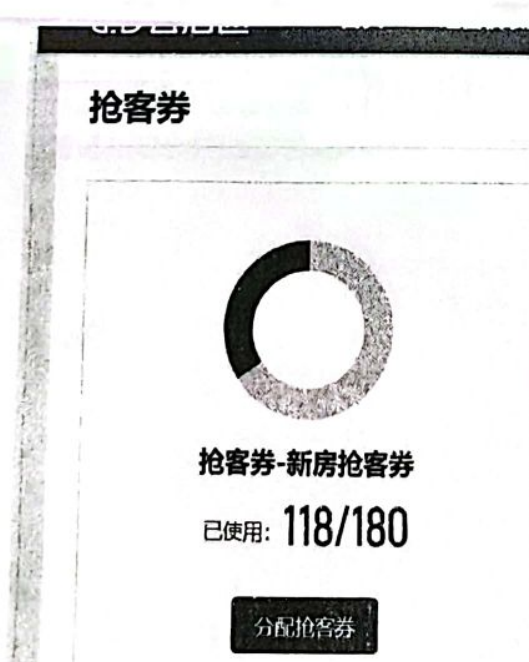

浩德悠然居服务报告 10 月份

本期合作【浩德悠然居】项目合作安居客云聚客双套餐截止在线 30 天, 共获得
点击量 9479 人次, 去重线索客户 318 组。

1、微聊客端口

2、抢客券 180 张