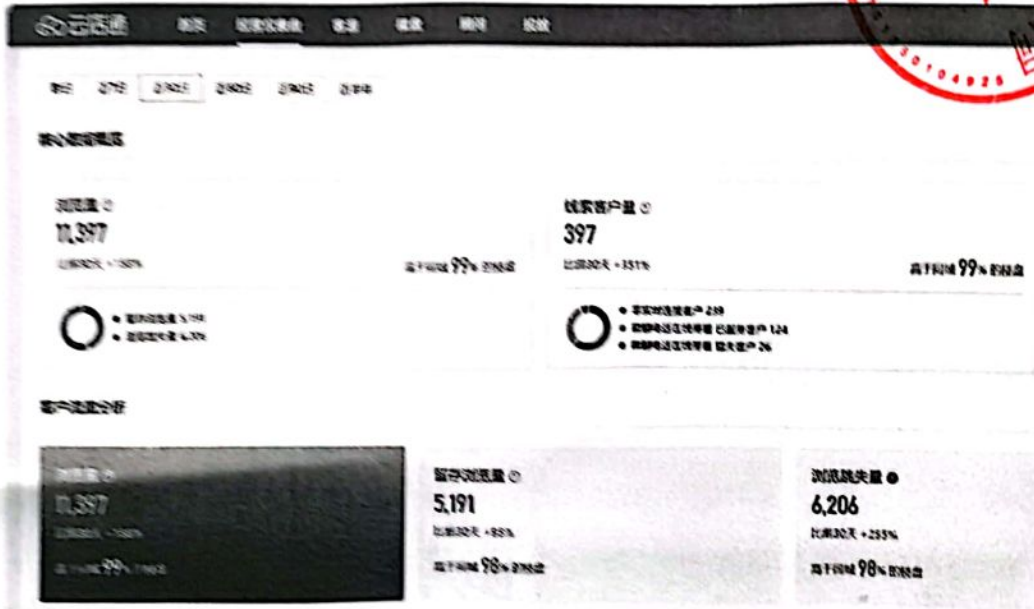

浩德悠然居服务报告 8 月份

本条合作【浩德悠然居】项目合作安居客云聚客双套餐截止在线 30 天，共获得

点击量 11397 人次，去重线索客户 397 组。

1、微聊营销端口

开发销售方端口 品牌开发 售楼经理 经纪人 不懂报价

2、抢客券 180 张

抢客券

3. 云云通每日导入来客/报名/微聊客户数据