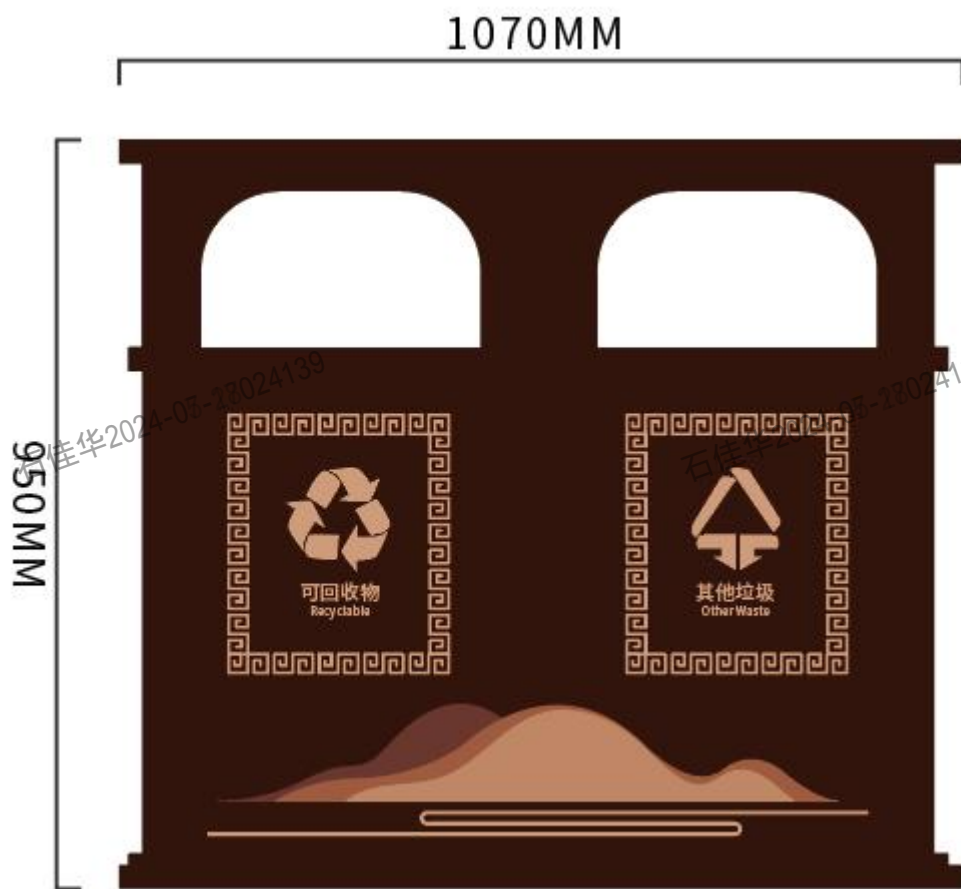

石佳华2024-07-28024139

景观垃圾桶

石佳华2024-07-28024139

石佳华2024-07-28024139

石佳华2024-07-28024139

石佳

03-28024139

石佳华2024-07-28024139