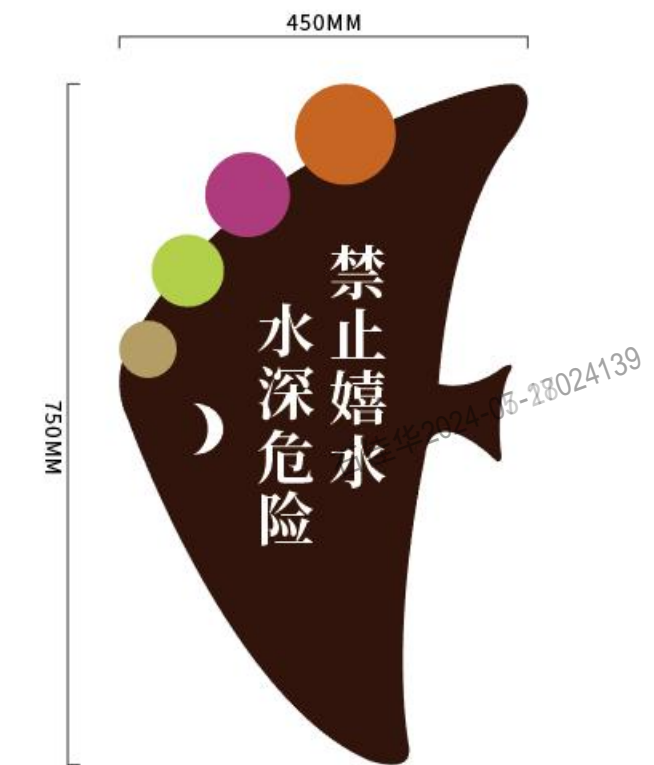

石佳华2024-05-28024139

石佳华2024-05-28024139

石佳华2024-05-28024139

草地牌

戏水牌

树铭牌

石佳华2024-03-28024139

石佳华2024-03-28024139