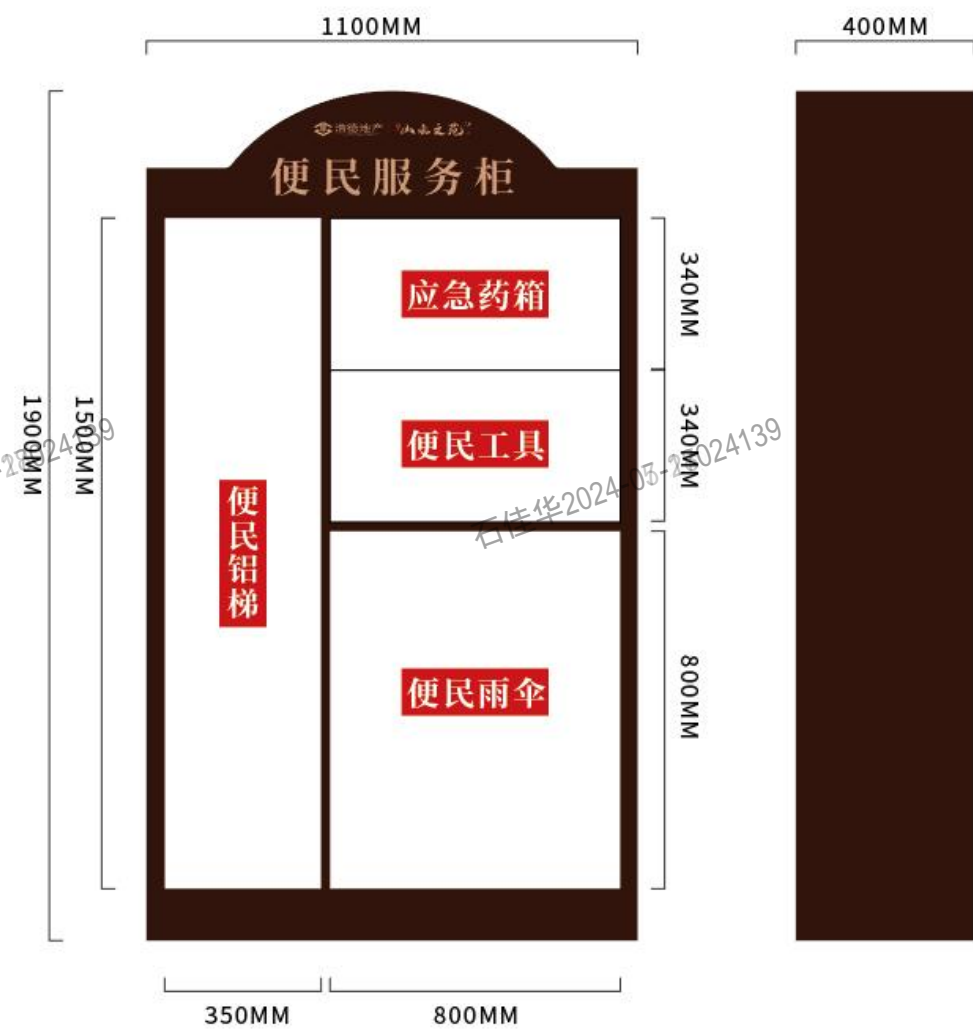

2024-05-28024139

便民服务柜

石佳华2024-05-28024139

石佳华2024-05-28024139

石佳华2024-05-28024139

石佳

05-28024139

石佳华2024-05-28024139