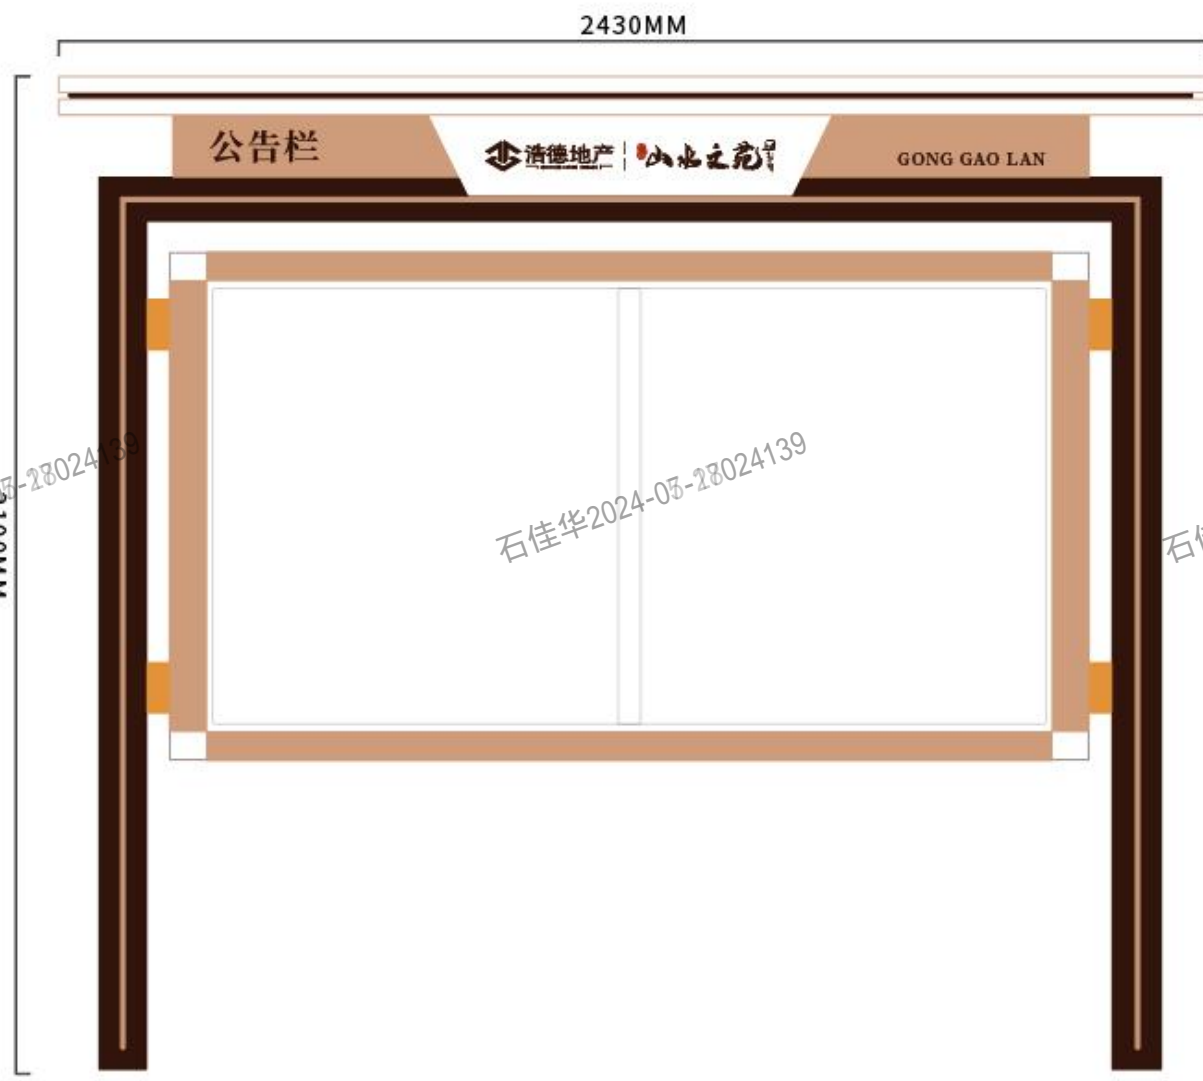

户外公告栏

石佳华2024-07-28024139

石佳华2024-07-28024139

石佳华2024-07-28024139

石佳

07-28024139

石佳华2024-07-28024139

石佳华2024-07-28024139

石佳华2024-07-28024139

石佳

07-28024139

2024-07-28024139

2024-07-28024139

2024-07-28024139