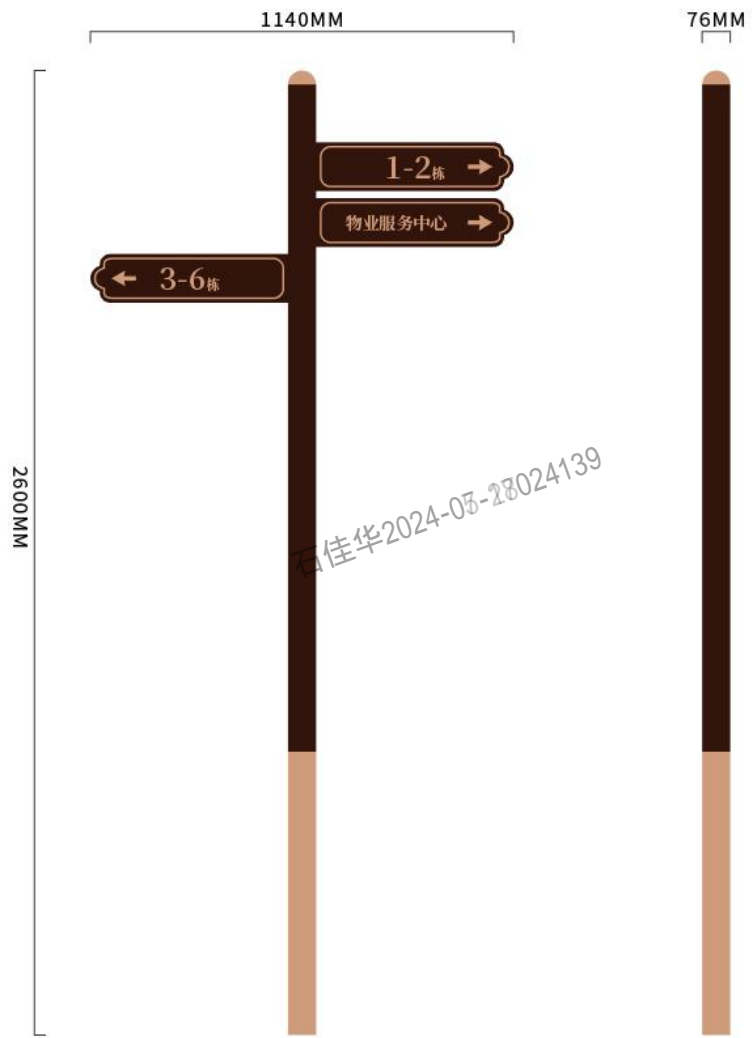

石佳华2024-03-28024139

石佳

03-28024139

03-28024139

2024-03-28024139

2024-03-28024139

2024-03-28024139

多功能指示牌