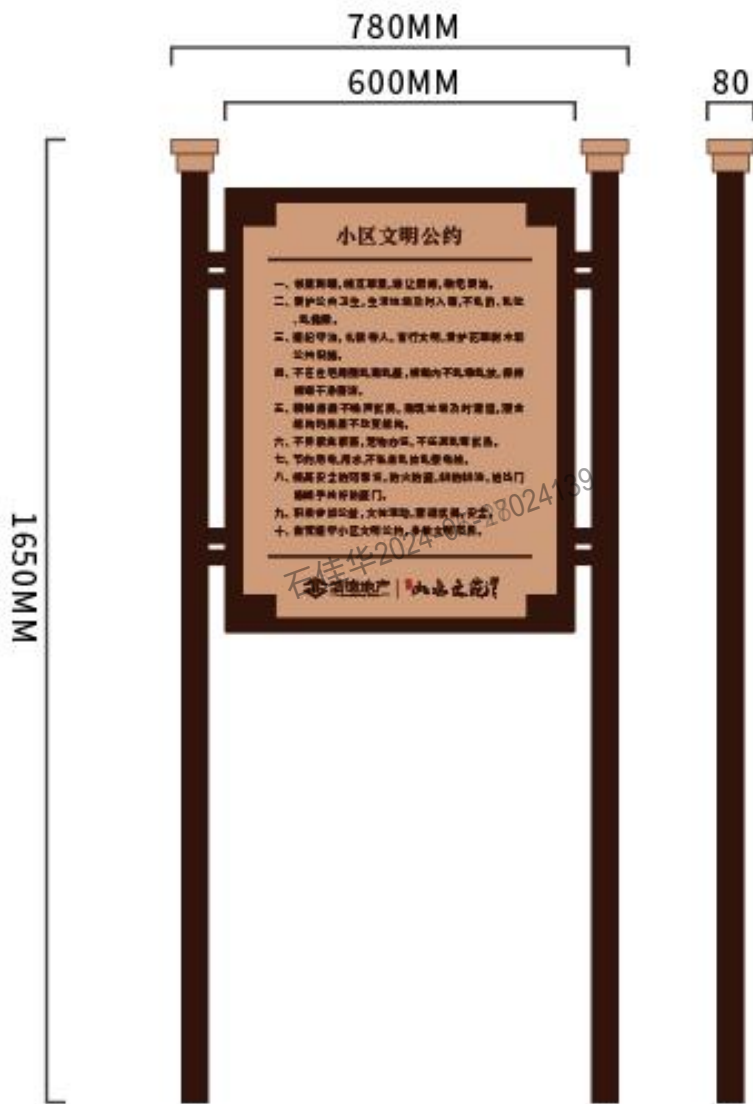

石佳华2024-03-28024139

石佳华2024-03-28024139

石佳华2024-03-28024139

石佳

03-28024139

石佳华2024-03-28024139

石佳华2024-03-28024139

石佳华2024-03-28024139

石佳

03-28024139

石佳华2024-03-28024139

石佳华2024-03-28024139

石佳华2024-03-28024139