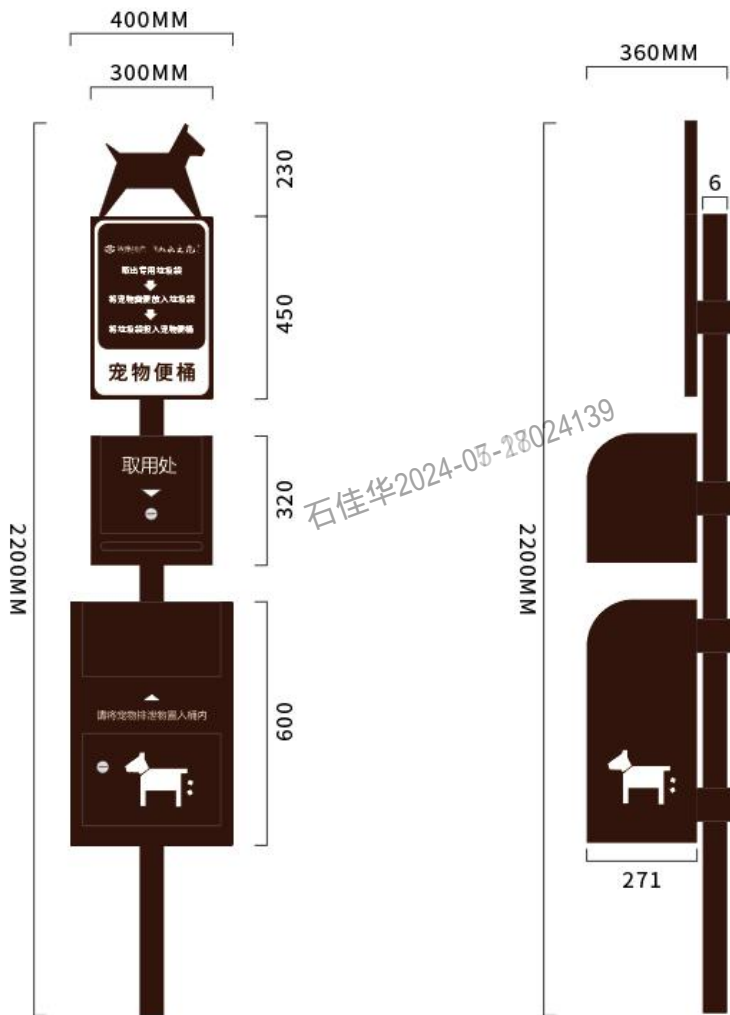

人字牌

温馨提示

石佳华2024-03-28024139

石佳华2024-03-28024139

石佳华2024-03-28024139

石佳

500MM

8