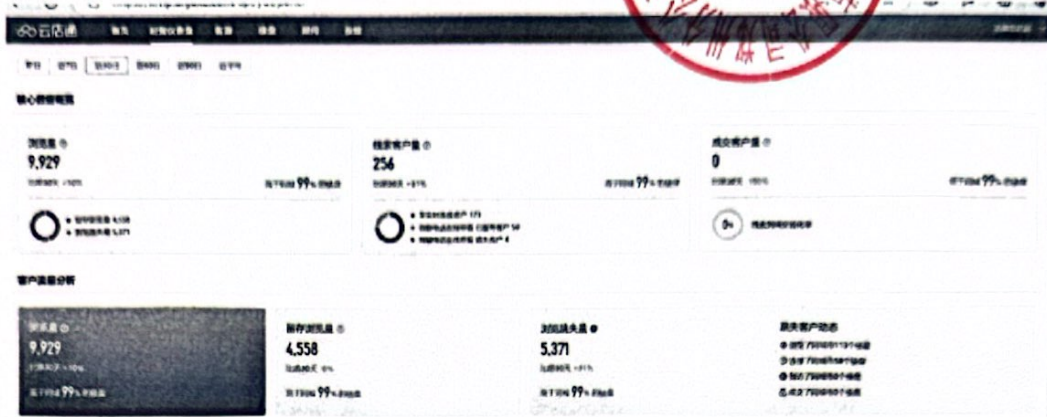

浩德悠然居服务报告 7 月份

本期合作【浩德悠然居】项目合作安居客云聚客双套餐截止在线 30 天，共获得

点击量 9929 人次，去重线索客户 256 组。

1、微聊客端口

开发商官方顾问

开发商官方顾问

2、抢客券 180 张

3、云店通每日导入来电/报名/微聊客户数据