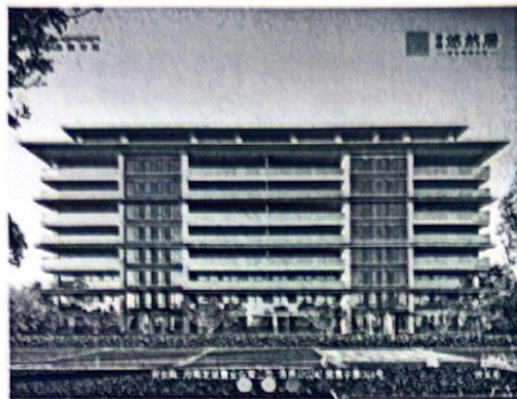

[洛龙区 关林] 浩德悠然居

安居客独家优惠至高5万元

浩德悠然居购房享安居客专享房源

使用期限：2024-07-20-2024-07-31

报名倒计时：169 天 6 时 5 分 9 秒

立即报名

CS 扫描全能王

3亿人都在用的扫描App

热门活动 进行中

安居客独家优惠至高5万元

我要报名

剩余 169 天 06 时 04 分 54 秒

[洛龙区 关林] 浩德悠然居

安居客独家优惠至高5万元

浩德悠然居购房享安居客专享房源

使用期限: 2024-07-20-2024-07-31