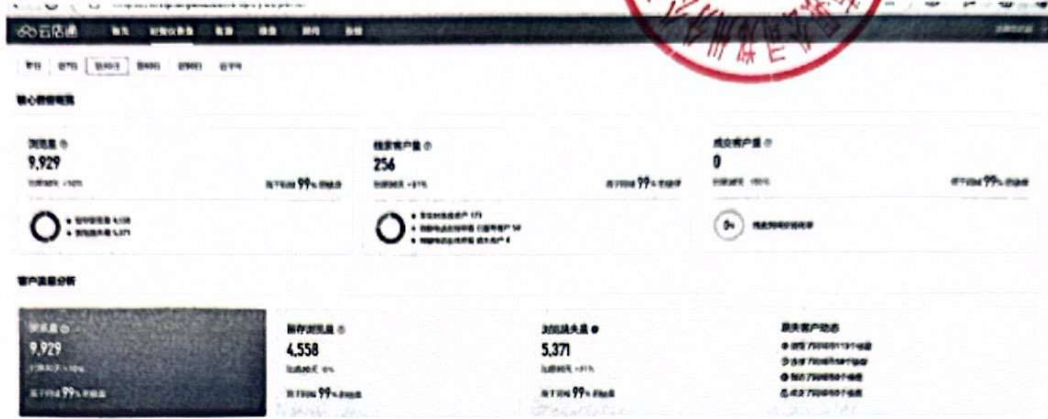

浩德悠然居服务报告 7 月份

本期合作【浩德悠然居】项目合作安居客云聚客双套餐截止在线 30 天，共获得
点击量 9929 人次，去重线索客户 256 组。

1、微聊客户端

开发商官方顾问

开发商官方顾问

2、抢客券 180 张

3、云店通每日导入来电/报名/微聊客户数据

4、三端列表 rank (单日付费金额高优先)

浩德悠然居
[洛龙区 关林] 南山大道与三川大道交汇处西北
户型: 3室/4室/5室 | 143-225m²
☞ 微信扫码拨号

均价 13500 元/m²

自住 住宅 人气楼盘 品质好房 改善置业 低容积率 大阳台
热 安居客独家优惠至高6万元

5、PC 首页热门楼盘

热门楼盘 >

[洛龙区-关林]浩德悠然居
均价13500元/m² | 建筑面积143-225m²
浩德悠然居购房享安居客专享房源

25人已报名